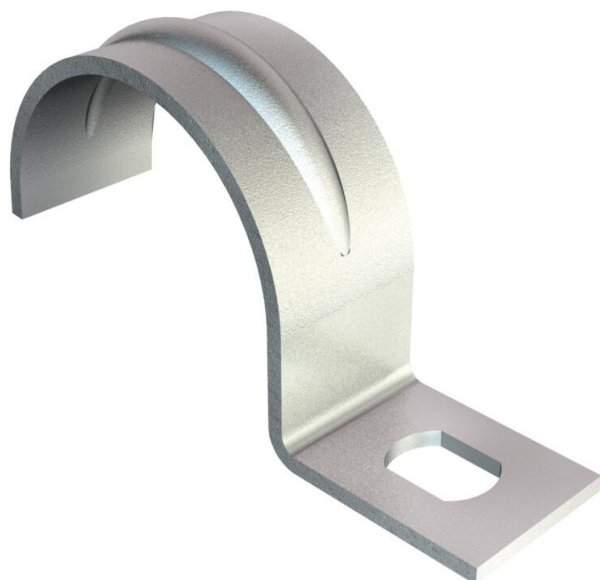

## Abraçadeira de patilha 604, pequenas cargas

Ref.: 1003062

Abraçadeira com uma patilha para cabos e tubos.

\*Tamanhos 3 e 4 não adequados para pistola de pregos

\*Tamanho 3 e 21 não adequados para pistolas de parafusos.

**St** Aço

**G** eletrozincado

### Dados originais

Ref.:	1003062
Tipo	604 6 G
Designação 1	Abraçadeira metálica
Designação 2	uma patilha
Fabricante	OBO
Dimensão	6mm
Material	Aço
Superfície	eletrogalvanizado
Norma de superfície	EN ISO 19598 / EN ISO 4042
Menor unidade de venda	100
Unidade de quantidade	Unidade
Peso	0,099 kg
Unidade de peso	kg/100 un.

### Dimensões

Comprimento	17,5 mm
Largura	8 mm
Altura	5,2 mm
Medida A	5 mm
Medida b	8 mm
Medida D	6 mm
Medida d	4,5 mm
Medida e	6 mm
Medida H	5,2 mm
Medida L	17,5 mm
Medida t	0,7 mm