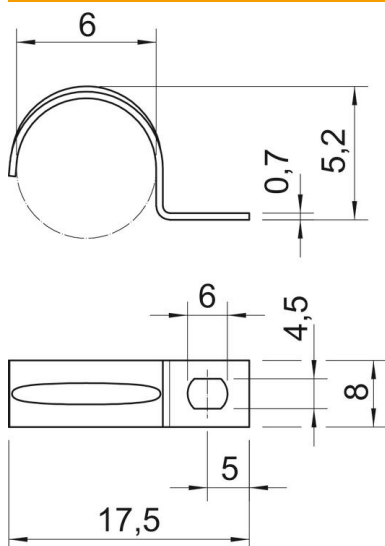

### Dados originais

Ref.:	1003062
Tipo	604 6 G
Designação 1	Abraçadeira metálica
Designação 2	uma patilha
Fabricante	OBO
Dimensão	6mm
Material	Aço
Superfície	eletrogalvanizado
Norma de superfície	EN ISO 19598 / EN ISO 4042
Menor unidade de venda	100
Unidade de quantidade	Unidade
Peso	0,099 kg
Unidade de peso	kg/100 un.

### Dimensões

Comprimento	17,5 mm
Largura	8 mm
Altura	5,2 mm
Medida A	5 mm
Medida b	8 mm
Medida D	6 mm
Medida d	4,5 mm
Medida e	6 mm
Medida H	5,2 mm
Medida L	17,5 mm
Medida t	0,7 mm

### Dados técnicos

Distância à parede	não
Número de cabos/tubos	1
Versão	uma patilha
Tipo de fixação	Orifício roscado
para diâmetro	6
Apropriado para área de proteção contra incêndios	não
Livre de halogéneos	sim
Revestimento plástico	não
Dimensão do furo	4,5 x 6 mm
Espessura do material	0,7 mm
Diâmetro nominal	6 mm
Resistente à radiação UV	sim