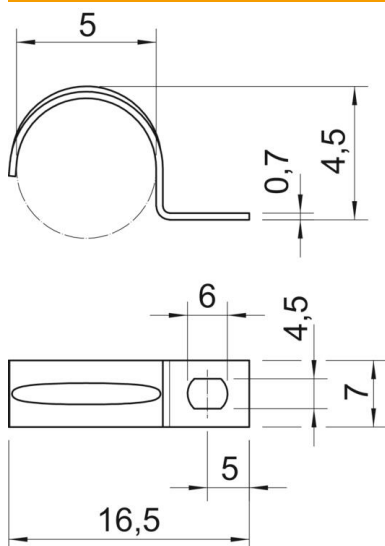

Ficha técnica

Abraçadeira de patilha 604, pequenas cargas

Ref.: 1003054

Abraçadeira com uma patilha para cabos e tubos.

*Tamanhos 3 e 4 não adequados para pistola de pregos

*Tamanho 3 e 21 não adequados para pistolas de parafusos.

St Aço

G eletrozincado

Dados originais

Ref.:	1003054
Tipo	604 5 G
Designação 1	Abraçadeira metálica
Designação 2	uma patilha
Fabricante	OBO
Dimensão	5mm
Material	Aço
Superfície	eletrogalvanizado
Norma de superfície	EN ISO 19598 / EN ISO 4042
Menor unidade de venda	100
Unidade de quantidade	Unidade
Peso	0,084 kg
Unidade de peso	kg/100 un.

Ficha técnica

Abraçadeira de patilha 604, pequenas cargas

Ref.: 1003054

Dimensões

Comprimento	16,5 mm
Largura	7 mm
Altura	4,5 mm
Medida A	5 mm
Medida b	7 mm
Medida D	5 mm
Medida d	4,5 mm
Medida e	6 mm
Medida H	4,5 mm
Medida L	16,5 mm
Medida t	0,7 mm

Dados técnicos

Distância à parede	não
Número de cabos/tubos	1
Versão	uma patilha
Tipo de fixação	Orifício roscado
para diâmetro	5
Apropriado para área de proteção contra incêndios	não
Livre de halogéneos	sim
Revestimento plástico	não
Dimensão do furo	4,5 x 6 mm
Espessura do material	0,7 mm
Diâmetro nominal	5 mm
Resistente à radiação UV	sim