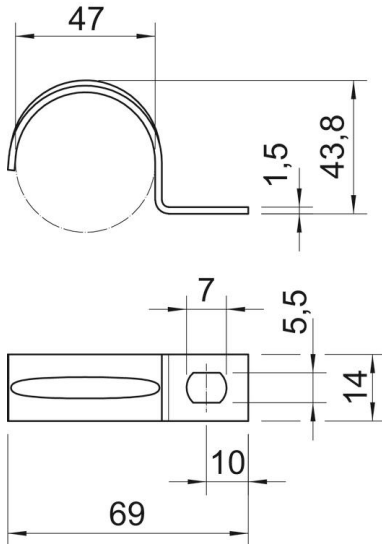

Ficha técnica

Abraçadeira de patilha 604, pequenas cargas

Ref.: 1003461

Abraçadeira com uma patilha para cabos e tubos.

*Tamanhos 3 e 4 não adequados para pistola de pregos

*Tamanho 3 e 21 não adequados para pistolas de parafusos.

St Aço

G eletrozincado

Dados originais

Ref.:	1003461
Tipo	604 47 G
Designação 1	Abraçadeira metálica
Designação 2	uma patilha
Fabricante	OBO
Dimensão	47mm
Material	Aço
Superfície	eletrogalvanizado
Norma de superfície	EN ISO 19598 / EN ISO 4042
Menor unidade de venda	50
Unidade de quantidade	Unidade
Peso	2,484 kg
Unidade de peso	kg/100 un.

Ficha técnica

Abraçadeira de patilha 604, pequenas cargas

Ref.:: 1003461

Dimensões

Comprimento	69 mm
Largura	14 mm
Altura	43,8 mm
Medida A	10 mm
Medida b	14 mm
Medida D	47 mm
Medida d	5,5 mm
Medida e	7 mm
Medida H	43,8 mm
Medida L	69 mm
Medida t	1,5 mm

Dados técnicos

Distância à parede	não
Número de cabos/tubos	1
Versão	uma patilha
Tipo de fixação	Orifício roscado
para diâmetro	47
Apropriado para área de proteção contra incêndios	não
Livre de halogéneos	sim
Revestimento plástico	não
Dimensão do furo	5,5 x 7 mm
Espessura do material	1,5 mm
Diâmetro nominal	47 mm
Resistente à radiação UV	sim