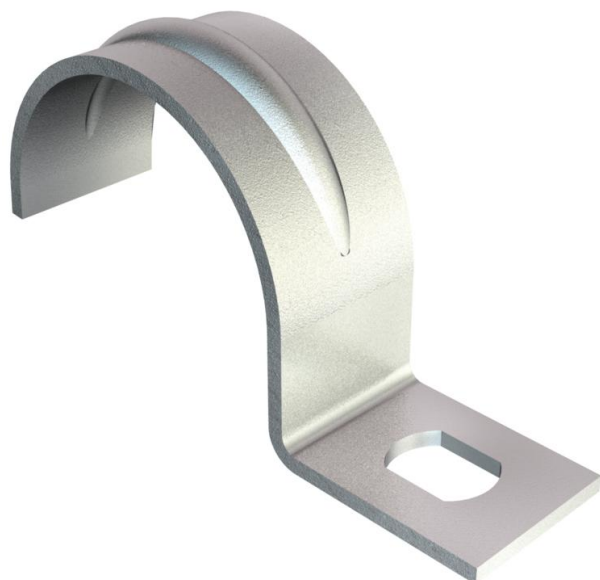

Ficha técnica

Abraçadeira de patilha 604, pequenas cargas

Ref.: 1003461

Abraçadeira com uma patilha para cabos e tubos.

*Tamanhos 3 e 4 não adequados para pistola de pregos

*Tamanho 3 e 21 não adequados para pistolas de parafusos.

St Aço

G eletrozincado

Dados originais

Ref.:	1003461
Tipo	604 47 G
Designação 1	Abraçadeira metálica
Designação 2	uma patilha
Fabricante	OBO
Dimensão	47mm
Material	Aço
Superfície	eletrogalvanizado
Norma de superfície	EN ISO 19598 / EN ISO 4042
Menor unidade de venda	50
Unidade de quantidade	Unidade
Peso	2,484 kg
Unidade de peso	kg/100 un.

Ficha técnica

Abraçadeira de patilha 604, pequenas cargas

Ref.:: 1003461

Dimensões

Comprimento	69 mm
Largura	14 mm
Altura	43,8 mm
Medida A	10 mm
Medida b	14 mm
Medida D	47 mm
Medida d	5,5 mm
Medida e	7 mm
Medida H	43,8 mm
Medida L	69 mm
Medida t	1,5 mm

Dados técnicos

Distância à parede	não
Número de cabos/tubos	1
Versão	uma patilha
Tipo de fixação	Orifício roscado
para diâmetro	47
Apropriado para área de proteção contra incêndios	não
Livre de halogéneos	sim
Revestimento plástico	não
Dimensão do furo	5,5 x 7 mm
Espessura do material	1,5 mm
Diâmetro nominal	47 mm
Resistente à radiação UV	sim