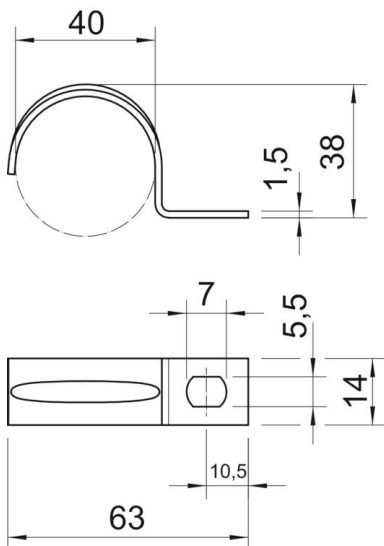

Ficha técnica

Abraçadeira de patilha 604, pequenas cargas

Ref.:: 1003402

Abraçadeira com uma patilha para cabos e tubos.

*Tamanhos 3 e 4 não adequados para pistola de pregos

*Tamanho 3 e 21 não adequados para pistolas de parafusos.

St Aço

G eletrozincado

Dados originais

Ref.:	1003402
Tipo	604 40 G
Designação 1	Abraçadeira metálica
Designação 2	uma patilha
Fabricante	OBO
Dimensão	40mm
Material	Aço
Superfície	eletrogalvanizado
Norma de superfície	EN ISO 19598 / EN ISO 4042
Menor unidade de venda	100
Unidade de quantidade	Unidade
Peso	1,86 kg
Unidade de peso	kg/100 un.

Ficha técnica

Abraçadeira de patilha 604, pequenas cargas

Ref.:: 1003402

Dimensões

Comprimento	63 mm
Largura	14 mm
Altura	38 mm
Medida A	10,5 mm
Medida b	14 mm
Medida D	40 mm
Medida d	5,5 mm
Medida e	7 mm
Medida H	38 mm
Medida L	63 mm
Medida t	1,5 mm

Dados técnicos

Distância à parede	não
Número de cabos/tubos	1
Versão	uma patilha
Tipo de fixação	Orifício roscado
para diâmetro	40
Apropriado para área de proteção contra incêndios	não
Livre de halogéneos	sim
Revestimento plástico	não
Dimensão do furo	5,5 x 7 mm
Espessura do material	1,5 mm
Diâmetro nominal	40 mm
Resistente à radiação UV	sim