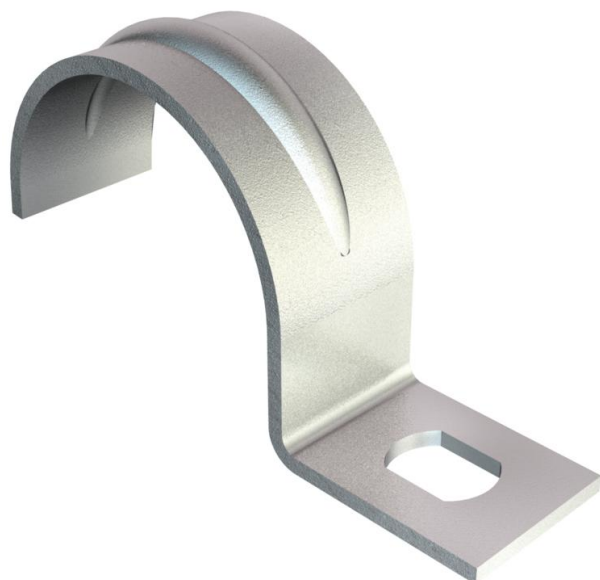

Ficha técnica

Abraçadeira de patilha 604, pequenas cargas

Ref.:: 1003402

Abraçadeira com uma patilha para cabos e tubos.

*Tamanhos 3 e 4 não adequados para pistola de pregos

*Tamanho 3 e 21 não adequados para pistolas de parafusos.

St Aço

G eletrozincado

Dados originais

Ref.:	1003402
Tipo	604 40 G
Designação 1	Abraçadeira metálica
Designação 2	uma patilha
Fabricante	OBO
Dimensão	40mm
Material	Aço
Superfície	eletrogalvanizado
Norma de superfície	EN ISO 19598 / EN ISO 4042
Menor unidade de venda	100
Unidade de quantidade	Unidade
Peso	1,86 kg
Unidade de peso	kg/100 un.

Ficha técnica

Abraçadeira de patilha 604, pequenas cargas

Ref.:: 1003402

Dimensões

Comprimento	63 mm
Largura	14 mm
Altura	38 mm
Medida A	10,5 mm
Medida b	14 mm
Medida D	40 mm
Medida d	5,5 mm
Medida e	7 mm
Medida H	38 mm
Medida L	63 mm
Medida t	1,5 mm

Dados técnicos

Distância à parede	não
Número de cabos/tubos	1
Versão	uma patilha
Tipo de fixação	Orifício roscado
para diâmetro	40
Apropriado para área de proteção contra incêndios	não
Livre de halogéneos	sim
Revestimento plástico	não
Dimensão do furo	5,5 x 7 mm
Espessura do material	1,5 mm
Diâmetro nominal	40 mm
Resistente à radiação UV	sim