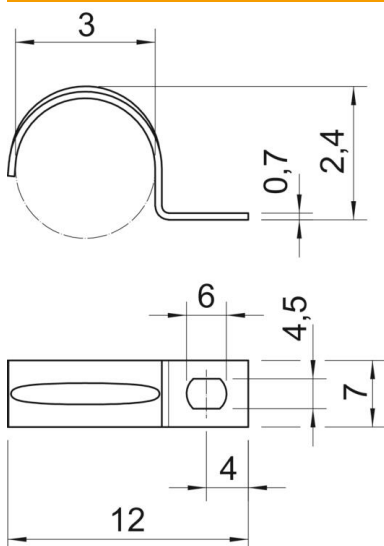

Ficha técnica

Abraçadeira de patilha 604, pequenas cargas

Ref.: 1003038

Abraçadeira com uma patilha para cabos e tubos.

*Tamanhos 3 e 4 não adequados para pistola de pregos

*Tamanho 3 e 21 não adequados para pistolas de parafusos.

St Aço

G eletrozincado

Dados originais

Ref.:	1003038
Tipo	604 3 G
Designação 1	Abraçadeira metálica
Designação 2	uma patilha
Fabricante	OBO
Dimensão	3mm
Material	Aço
Superfície	eletrogalvanizado
Norma de superfície	EN ISO 19598 / EN ISO 4042
Menor unidade de venda	100
Unidade de quantidade	Unidade
Peso	0,052 kg
Unidade de peso	kg/100 un.

Ficha técnica

Abraçadeira de patilha 604, pequenas cargas

Ref.:: 1003038

Dimensões

Comprimento	12 mm
Largura	7 mm
Altura	2,4 mm
Medida A	4 mm
Medida b	7 mm
Medida D	3 mm
Medida d	4,5 mm
Medida e	6 mm
Medida H	2,4 mm
Medida L	12 mm
Medida t	0,7 mm

Dados técnicos

Distância à parede	não
Número de cabos/tubos	1
Versão	uma patilha
Tipo de fixação	Orifício roscado
para diâmetro	3
Apropriado para área de proteção contra incêndios	não
Livre de halogéneos	sim
Revestimento plástico	não
Dimensão do furo	4,5 x 6 mm
Espessura do material	0,7 mm
Diâmetro nominal	3 mm
Resistente à radiação UV	sim