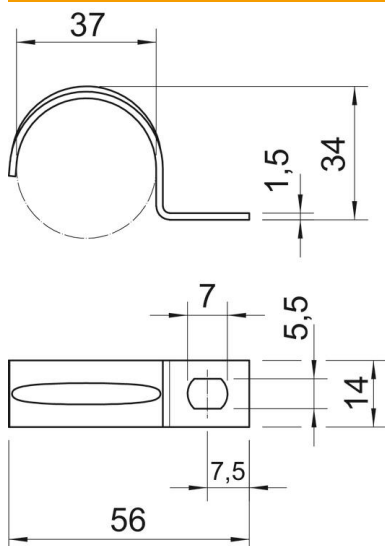

### Dados originais

Ref.:	1003372
Tipo	604 37 G
Designação 1	Abraçadeira metálica
Designação 2	uma patilha
Fabricante	OBO
Dimensão	37mm
Material	Aço
Superfície	eletrogalvanizado
Norma de superfície	EN ISO 19598 / EN ISO 4042
Menor unidade de venda	100
Unidade de quantidade	Unidade
Peso	1,567 kg
Unidade de peso	kg/100 un.

### Dimensões

Comprimento	56 mm
Largura	14 mm
Altura	34 mm
Medida A	7,5 mm
Medida b	14 mm
Medida D	37 mm
Medida d	5,5 mm
Medida e	7 mm
Medida H	34 mm
Medida L	56 mm
Medida t	1,5 mm

### Dados técnicos

Distância à parede	não
Número de cabos/tubos	1
Versão	uma patilha
Tipo de fixação	Orifício roscado
para diâmetro	37
Apropriado para área de proteção contra incêndios	não
Livre de halogéneos	sim
Revestimento plástico	não
Dimensão do furo	5,5 x 7 mm
Espessura do material	1,5 mm
Diâmetro nominal	37 mm
Resistente à radiação UV	sim