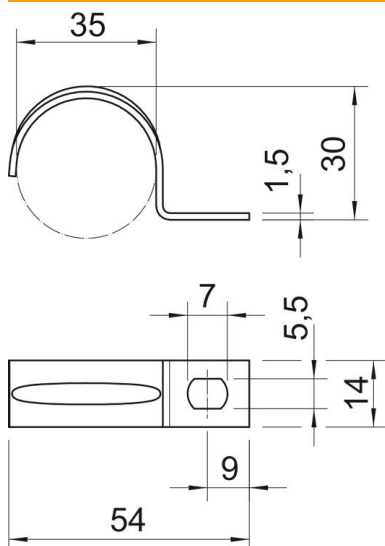

Ficha técnica

Abraçadeira de patilha 604, pequenas cargas

Ref.: 1003356

Abraçadeira com uma patilha para cabos e tubos.

*Tamanhos 3 e 4 não adequados para pistola de pregos

*Tamanho 3 e 21 não adequados para pistolas de parafusos.

St Aço

G eletrozincado

Dados originais

Ref.:	1003356
Tipo	604 35 G
Designação 1	Abraçadeira metálica
Designação 2	uma patilha
Fabricante	OBO
Dimensão	35mm
Material	Aço
Superfície	eletrogalvanizado
Norma de superfície	EN ISO 19598 / EN ISO 4042
Menor unidade de venda	100
Unidade de quantidade	Unidade
Peso	1,355 kg
Unidade de peso	kg/100 un.

Ficha técnica

Abraçadeira de patilha 604, pequenas cargas

Ref.: 1003356

Dimensões

Comprimento	54 mm
Largura	14 mm
Altura	30 mm
Medida A	8,75 mm
Medida b	14 mm
Medida D	35 mm
Medida d	5,5 mm
Medida e	7 mm
Medida H	30 mm
Medida L	54 mm
Medida t	1,5 mm

Dados técnicos

Distância à parede	não
Número de cabos/tubos	1
Versão	uma patilha
Tipo de fixação	Orifício roscado
para diâmetro	35
Apropriado para área de proteção contra incêndios	não
Livre de halogéneos	sim
Revestimento plástico	não
Dimensão do furo	5,5 x 7 mm
Espessura do material	1,5 mm
Diâmetro nominal	35 mm
Resistente à radiação UV	sim