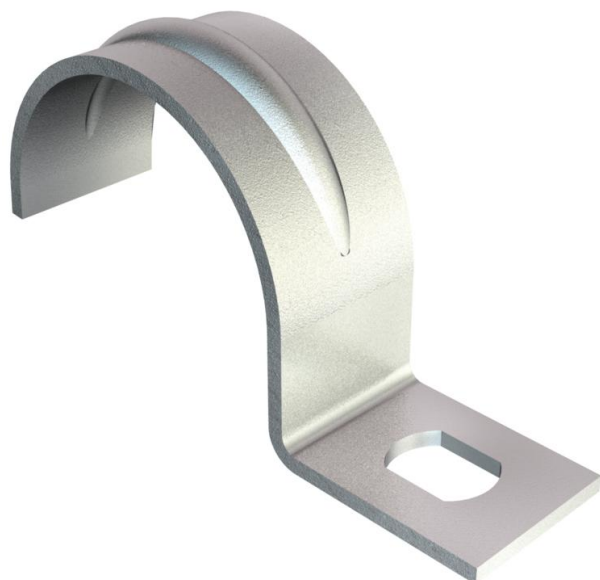

Ficha técnica

Abraçadeira de patilha 604, pequenas cargas

Ref.: 1003356

Abraçadeira com uma patilha para cabos e tubos.

*Tamanhos 3 e 4 não adequados para pistola de pregos

*Tamanho 3 e 21 não adequados para pistolas de parafusos.

St Aço

G eletrozincado

Dados originais

Ref.:	1003356
Tipo	604 35 G
Designação 1	Abraçadeira metálica
Designação 2	uma patilha
Fabricante	OBO
Dimensão	35mm
Material	Aço
Superfície	eletrogalvanizado
Norma de superfície	EN ISO 19598 / EN ISO 4042
Menor unidade de venda	100
Unidade de quantidade	Unidade
Peso	1,355 kg
Unidade de peso	kg/100 un.

Ficha técnica

Abraçadeira de patilha 604, pequenas cargas

Ref.: 1003356

Dimensões

Comprimento	54 mm
Largura	14 mm
Altura	30 mm
Medida A	8,75 mm
Medida b	14 mm
Medida D	35 mm
Medida d	5,5 mm
Medida e	7 mm
Medida H	30 mm
Medida L	54 mm
Medida t	1,5 mm

Dados técnicos

Distância à parede	não
Número de cabos/tubos	1
Versão	uma patilha
Tipo de fixação	Orifício roscado
para diâmetro	35
Apropriado para área de proteção contra incêndios	não
Livre de halogéneos	sim
Revestimento plástico	não
Dimensão do furo	5,5 x 7 mm
Espessura do material	1,5 mm
Diâmetro nominal	35 mm
Resistente à radiação UV	sim