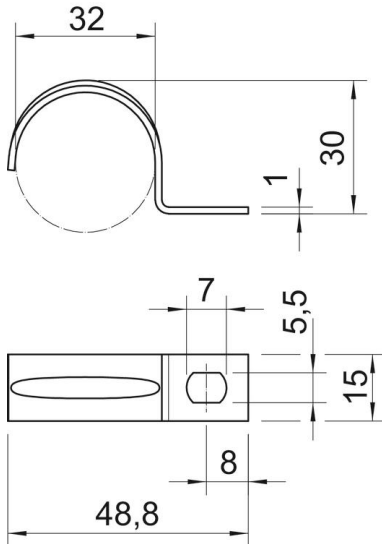

Ficha técnica

Abraçadeira de patilha 604, pequenas cargas

Ref.: 1003321

Abraçadeira com uma patilha para cabos e tubos.

*Tamanhos 3 e 4 não adequados para pistola de pregos

*Tamanho 3 e 21 não adequados para pistolas de parafusos.

St Aço

G eletrozincado

Dados originais

Ref.:	1003321
Tipo	604 32 G
Designação 1	Abraçadeira metálica
Designação 2	uma patilha
Fabricante	OBO
Dimensão	32mm
Material	Aço
Superfície	eletrogalvanizado
Norma de superfície	EN ISO 19598 / EN ISO 4042
Menor unidade de venda	100
Unidade de quantidade	Unidade
Peso	1,462 kg
Unidade de peso	kg/100 un.

Ficha técnica

Abraçadeira de patilha 604, pequenas cargas

Ref.:: 1003321

Dimensões

Comprimento	48,82 mm
Largura	15 mm
Altura	30 mm
Medida A	8 mm
Medida b	15 mm
Medida D	32 mm
Medida d	5,5 mm
Medida e	7 mm
Medida H	30 mm
Medida L	49 mm
Medida t	1,5 mm

Dados técnicos

Distância à parede	não
Número de cabos/tubos	1
Versão	uma patilha
Tipo de fixação	Orifício roscado
para diâmetro	32
Apropriado para área de proteção contra incêndios	não
Livre de halogéneos	sim
Revestimento plástico	não
Dimensão do furo	5,5 x 7 mm
Espessura do material	1,5 mm
Diâmetro nominal	32 mm
Resistente à radiação UV	sim