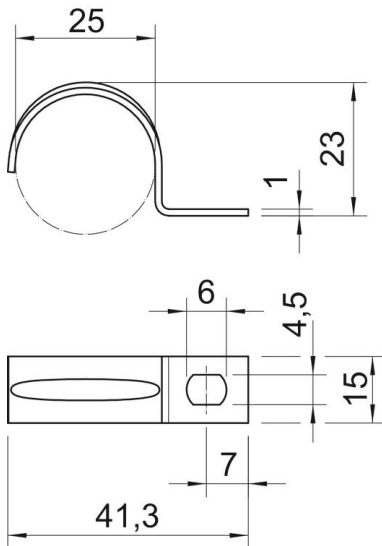

Ficha técnica

Abraçadeira de patilha 604, pequenas cargas

Ref.: 1003259

Abraçadeira com uma patilha para cabos e tubos.

*Tamanhos 3 e 4 não adequados para pistola de pregos

*Tamanho 3 e 21 não adequados para pistolas de parafusos.

St Aço

G eletrozincado

Dados originais

Ref.:	1003259
Tipo	604 25 G
Designação 1	Abraçadeira metálica
Designação 2	uma patilha
Fabricante	OBO
Dimensão	25mm
Material	Aço
Superfície	eletrogalvanizado
Norma de superfície	EN ISO 19598 / EN ISO 4042
Menor unidade de venda	100
Unidade de quantidade	Unidade
Peso	0,9 kg
Unidade de peso	kg/100 un.

Ficha técnica

Abraçadeira de patilha 604, pequenas cargas

Ref.: 1003259

Dimensões

Comprimento	41,34 mm
Largura	15 mm
Altura	23 mm
Medida A	7 mm
Medida b	15 mm
Medida D	25 mm
Medida d	4,5 mm
Medida e	6 mm
Medida H	23 mm
Medida L	41 mm
Medida t	1 mm

Dados técnicos

Distância à parede	não
Número de cabos/tubos	1
Versão	uma patilha
Tipo de fixação	Orifício roscado
para diâmetro	25
Apropriado para área de proteção contra incêndios	não
Livre de halogéneos	sim
Revestimento plástico	não
Dimensão do furo	4,5 x 6 mm
Espessura do material	1 mm
Diâmetro nominal	25 mm
Resistente à radiação UV	sim