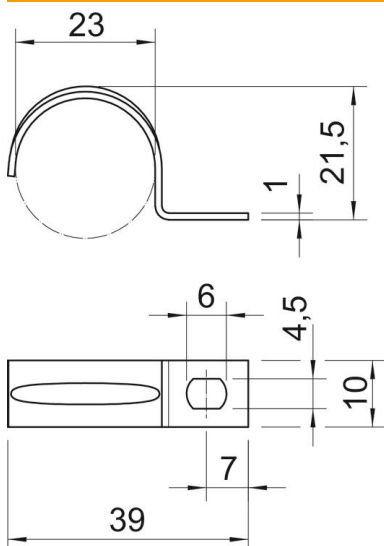

### Dados originais

Ref.:	1003232
Tipo	604 23 G
Designação 1	Abraçadeira metálica
Designação 2	uma patilha
Fabricante	OBO
Dimensão	23mm
Material	Aço
Superfície	eletrogalvanizado
Norma de superfície	EN ISO 19598 / EN ISO 4042
Menor unidade de venda	100
Unidade de quantidade	Unidade
Peso	0,49 kg
Unidade de peso	kg/100 un.

### Dimensões

Comprimento	39 mm
Largura	10 mm
Altura	21,5 mm
Medida A	7 mm
Medida b	10 mm
Medida D	23 mm
Medida d	4,5 mm
Medida e	6 mm
Medida H	21,5 mm
Medida L	39 mm
Medida t	1 mm

### Dados técnicos

Distância à parede	não
Número de cabos/tubos	1
Versão	uma patilha
Tipo de fixação	Orifício roscado
para diâmetro	23
Apropriado para área de proteção contra incêndios	não
Livre de halogéneos	sim
Revestimento plástico	não
Dimensão do furo	4,5 x 6 mm
Espessura do material	1 mm
Diâmetro nominal	23 mm
Resistente à radiação UV	sim