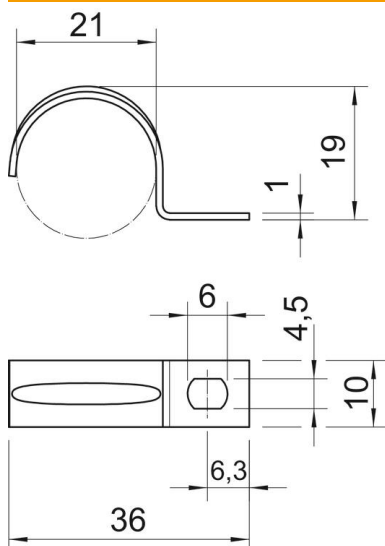

Ficha técnica

Abraçadeira de patilha 604, pequenas cargas

Ref.: 1003216

Abraçadeira com uma patilha para cabos e tubos.

*Tamanhos 3 e 4 não adequados para pistola de pregos

*Tamanho 3 e 21 não adequados para pistolas de parafusos.

St Aço

G eletrozincado

Dados originais

Ref.:	1003216
Tipo	604 21 G
Designação 1	Abraçadeira metálica
Designação 2	uma patilha
Fabricante	OBO
Dimensão	21mm
Material	Aço
Superfície	eletrogalvanizado
Norma de superfície	EN ISO 19598 / EN ISO 4042
Menor unidade de venda	100
Unidade de quantidade	Unidade
Peso	0,447 kg
Unidade de peso	kg/100 un.

Ficha técnica

Abraçadeira de patilha 604, pequenas cargas

Ref.:: 1003216

Dimensões

Comprimento	36 mm
Largura	10 mm
Altura	19 mm
Medida A	6,3 mm
Medida b	10 mm
Medida D	21 mm
Medida d	4,5 mm
Medida e	6 mm
Medida H	19 mm
Medida L	36 mm
Medida t	1 mm

Dados técnicos

Distância à parede	não
Número de cabos/tubos	1
Versão	uma patilha
Tipo de fixação	Orifício roscado
para diâmetro	21
Apropriado para área de proteção contra incêndios	não
Livre de halogéneos	sim
Revestimento plástico	não
Dimensão do furo	4,5 x 6 mm
Espessura do material	1 mm
Diâmetro nominal	21 mm
Resistente à radiação UV	sim