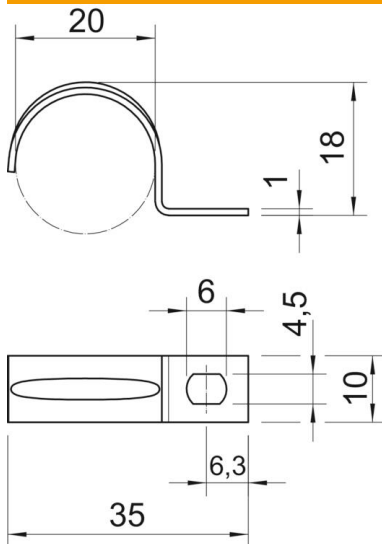

### Dados originais

Ref.:	1003208
Tipo	604 20 G
Designação 1	Abraçadeira metálica
Designação 2	uma patilha
Fabricante	OBO
Dimensão	20mm
Material	Aço
Superfície	eletrogalvanizado
Norma de superfície	EN ISO 19598 / EN ISO 4042
Menor unidade de venda	100
Unidade de quantidade	Unidade
Peso	0,431 kg
Unidade de peso	kg/100 un.

### Dimensões

Comprimento	35 mm
Largura	10 mm
Altura	18 mm
Medida A	6,3 mm
Medida b	10 mm
Medida D	20 mm
Medida d	4,5 mm
Medida e	6 mm
Medida H	18 mm
Medida L	35 mm
Medida t	1 mm

### Dados técnicos

Distância à parede	não
Número de cabos/tubos	1
Versão	uma patilha
Tipo de fixação para diâmetro	Orifício roscado 20
Apropriado para área de proteção contra incêndios	não
Livre de halogéneos	sim
Revestimento plástico	não
Dimensão do furo	4,5 x 6 mm
Espessura do material	1 mm
Diâmetro nominal	20 mm
Resistente à radiação UV	sim