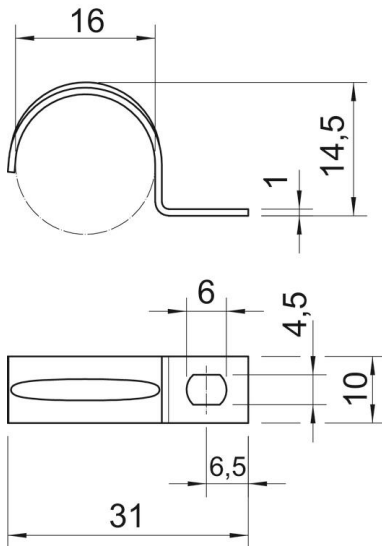

### Dados originais

Ref.:	1003178
Tipo	604 16 G
Designação 1	Abraçadeira metálica
Designação 2	uma patilha
Fabricante	OBO
Dimensão	16mm
Material	Aço
Superfície	eletrogalvanizado
Norma de superfície	EN ISO 19598 / EN ISO 4042
Menor unidade de venda	100
Unidade de quantidade	Unidade
Peso	0,348 kg
Unidade de peso	kg/100 un.

### Dimensões

Comprimento	31 mm
Largura	10 mm
Altura	14,5 mm
Medida A	6,5 mm
Medida b	10 mm
Medida D	16 mm
Medida d	4,5 mm
Medida e	6 mm
Medida H	14,5 mm
Medida L	31 mm
Medida t	1 mm

### Dados técnicos

Distância à parede	não
Número de cabos/tubos	1
Versão	uma patilha
Tipo de fixação	Orifício roscado
para diâmetro	16
Apropriado para área de proteção contra incêndios	não
Livre de halogéneos	sim
Revestimento plástico	não
Dimensão do furo	4,5 x 6 mm
Espessura do material	1 mm
Diâmetro nominal	16 mm
Resistente à radiação UV	sim