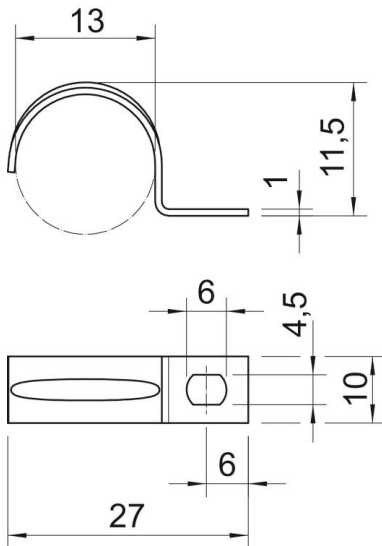

Ficha técnica

Abraçadeira de patilha 604, pequenas cargas

Ref.: 1003135

Abraçadeira com uma patilha para cabos e tubos.

*Tamanhos 3 e 4 não adequados para pistola de pregos

*Tamanho 3 e 21 não adequados para pistolas de parafusos.

St Aço

G eletrozincado

Dados originais

Ref.:	1003135
Tipo	604 13 G
Designação 1	Abraçadeira metálica
Designação 2	uma patilha
Fabricante	OBO
Dimensão	13mm
Material	Aço
Superfície	eletrogalvanizado
Norma de superfície	EN ISO 19598 / EN ISO 4042
Menor unidade de venda	100
Unidade de quantidade	Unidade
Peso	0,28 kg
Unidade de peso	kg/100 un.

Ficha técnica

Abraçadeira de patilha 604, pequenas cargas

Ref.:: 1003135

Dimensões

Comprimento	27 mm
Largura	10 mm
Altura	11,5 mm
Medida A	6 mm
Medida b	10 mm
Medida D	13 mm
Medida d	4,5 mm
Medida e	6 mm
Medida H	11,5 mm
Medida L	27 mm
Medida t	1 mm

Dados técnicos

Distância à parede	não
Número de cabos/tubos	1
Versão	uma patilha
Tipo de fixação	Orifício roscado
para diâmetro	13
Apropriado para área de proteção contra incêndios	não
Livre de halogéneos	sim
Revestimento plástico	não
Dimensão do furo	4,5 x 6 mm
Espessura do material	1 mm
Diâmetro nominal	13 mm
Resistente à radiação UV	sim