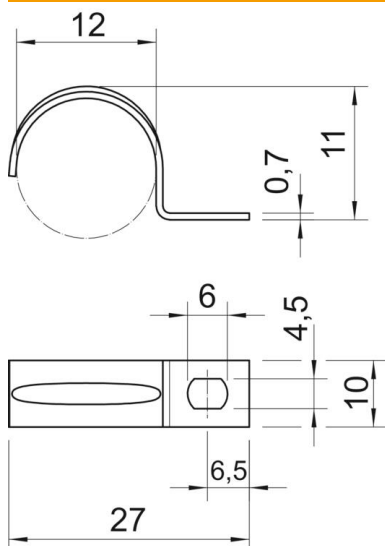

Ficha técnica

Abraçadeira de patilha 604, pequenas cargas

Ref.: 1003127

Abraçadeira com uma patilha para cabos e tubos.

*Tamanhos 3 e 4 não adequados para pistola de pregos

*Tamanho 3 e 21 não adequados para pistolas de parafusos.

St Aço

G eletrozincado

Dados originais

Ref.:	1003127
Tipo	604 12 G
Designação 1	Abraçadeira metálica
Designação 2	uma patilha
Fabricante	OBO
Dimensão	12mm
Material	Aço
Superfície	eletrogalvanizado
Norma de superfície	EN ISO 19598 / EN ISO 4042
Menor unidade de venda	100
Unidade de quantidade	Unidade
Peso	0,24 kg
Unidade de peso	kg/100 un.

Ficha técnica

Abraçadeira de patilha 604, pequenas cargas

Ref.:: 1003127

Dimensões

Comprimento	27 mm
Largura	10 mm
Altura	11 mm
Medida A	6,5 mm
Medida b	10 mm
Medida D	12 mm
Medida d	4,5 mm
Medida e	6 mm
Medida H	11 mm
Medida L	27 mm
Medida t	0,7 mm

Dados técnicos

Distância à parede	não
Número de cabos/tubos	1
Versão	uma patilha
Tipo de fixação	Orifício roscado
para diâmetro	12
Apropriado para área de proteção contra incêndios	não
Livre de halogéneos	sim
Revestimento plástico	não
Dimensão do furo	4,5 x 6 mm
Espessura do material	0,7 mm
Diâmetro nominal	12 mm
Resistente à radiação UV	sim