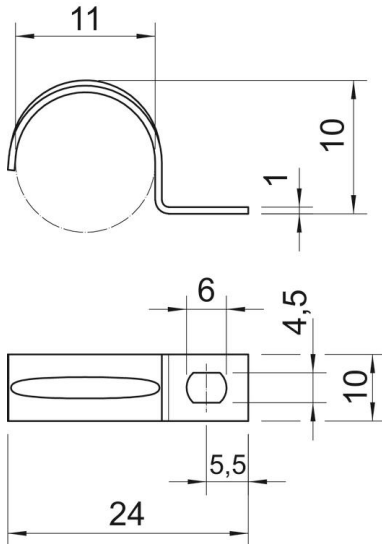

Ficha técnica

Abraçadeira de patilha 604, pequenas cargas

Ref.: 1003119

Abraçadeira com uma patilha para cabos e tubos.

*Tamanhos 3 e 4 não adequados para pistola de pregos

*Tamanho 3 e 21 não adequados para pistolas de parafusos.

St Aço

G eletrozincado

Dados originais

Ref.:	1003119
Tipo	604 11 G
Designação 1	Abraçadeira metálica
Designação 2	uma patilha
Fabricante	OBO
Dimensão	11mm
Material	Aço
Superfície	eletrogalvanizado
Norma de superfície	EN ISO 19598 / EN ISO 4042
Menor unidade de venda	100
Unidade de quantidade	Unidade
Peso	0,27 kg
Unidade de peso	kg/100 un.

Ficha técnica

Abraçadeira de patilha 604, pequenas cargas

Ref.:: 1003119

Dimensões

Comprimento	24 mm
Largura	10 mm
Altura	10 mm
Medida A	5,5 mm
Medida b	10 mm
Medida D	11 mm
Medida d	4,5 mm
Medida e	6 mm
Medida H	10 mm
Medida L	24 mm
Medida t	1 mm

Dados técnicos

Distância à parede	não
Número de cabos/tubos	1
Versão	uma patilha
Tipo de fixação	Orifício roscado
para diâmetro	11
Apropriado para área de proteção contra incêndios	não
Livre de halogéneos	sim
Revestimento plástico	não
Dimensão do furo	4,5 x 6 mm
Espessura do material	1 mm
Diâmetro nominal	11 mm
Resistente à radiação UV	sim