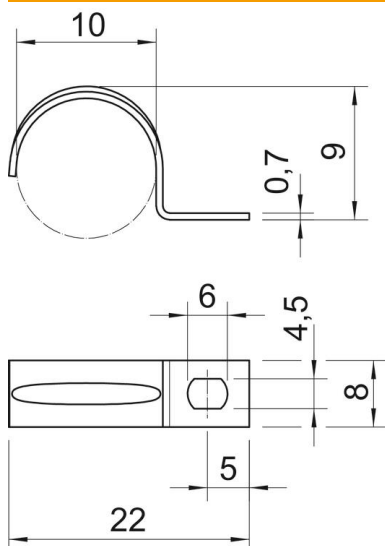

Ficha técnica

Abraçadeira de patilha 604, pequenas cargas

Ref.: 1003100

Abraçadeira com uma patilha para cabos e tubos.

*Tamanhos 3 e 4 não adequados para pistola de pregos

*Tamanho 3 e 21 não adequados para pistolas de parafusos.

St Aço

G eletrozincado

Dados originais

Ref.:	1003100
Tipo	604 10 G
Designação 1	Abraçadeira metálica
Designação 2	uma patilha
Fabricante	OBO
Dimensão	10mm
Material	Aço
Superfície	eletrogalvanizado
Norma de superfície	EN ISO 19598 / EN ISO 4042
Menor unidade de venda	100
Unidade de quantidade	Unidade
Peso	0,15 kg
Unidade de peso	kg/100 un.

Ficha técnica

Abraçadeira de patilha 604, pequenas cargas

Ref.:: 1003100

Dimensões

Comprimento	22 mm
Largura	8 mm
Altura	9 mm
Medida A	5 mm
Medida b	8 mm
Medida D	10 mm
Medida d	4,5 mm
Medida e	6 mm
Medida H	9 mm
Medida L	22 mm
Medida t	0,7 mm

Dados técnicos

Distância à parede	não
Número de cabos/tubos	1
Versão	uma patilha
Tipo de fixação	Orifício roscado
para diâmetro	10
Apropriado para área de proteção contra incêndios	não
Livre de halogéneos	sim
Revestimento plástico	não
Dimensão do furo	4,5 x 6 mm
Espessura do material	0,7 mm
Diâmetro nominal	10 mm
Resistente à radiação UV	sim