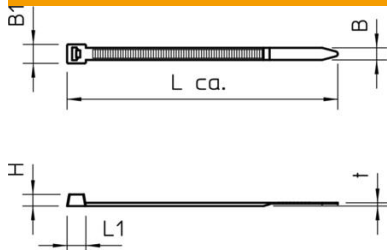

### Dados originais

Ref.:	2331934
Tipo	565 7.6x450 WS
Designação 1	Abraçadeira de fivela
Fabricante	OBO
Dimensão	7,6x450mm
Cor	branco
Material	Poliamida
Menor unidade de venda	100
Unidade de quantidade	Unidade
Peso	0,717 kg
Unidade de peso	kg/100 un.

### Dimensões

Comprimento	450 mm
Largura	7,6 mm
Altura	1,9 mm
Medida B	7,6 mm
Medida L	450 mm
Medida t	2 mm

### Dados técnicos

Versão	com dentes externos
Fecho de fita	Lingueta/saliência em plástico
Tipo de fixação	sem
Área de inscrição	sem
Livre de halogéneos	sim
Fecho possível de soltar	não
Máx. Diâmetro do conjunto	128 mm
certificação MIL	não
Temperatura de montagem máx.	90 °C
Temperatura de montagem mín.	-30 °C
Refletor	não
Gama de temperaturas de aplicação máx.	90 °C
Gama de temperaturas de aplicação mín.	-30 °C
Transparente	não
Certificação UL	sim
Resistente à radiação UV	não
Certificação VG	não
Resistência à tração	530 N