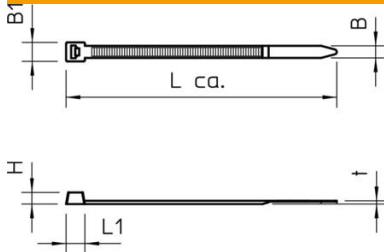

Ficha técnica

Abraçadeira de fivela, branca

Ref.: 2331922

As abraçadeiras fivela servem para a fixação ou agrupamento rápido e descomplicado de cabos e tubos em caminhos de cabos ou em outros tipos de montagem.

PA Poliamida

Dados originais

Ref.:	2331922
Tipo	565 7.6x380 WS
Designação 1	Abraçadeira de fivela
Fabricante	OBO
Dimensão	7,6x380mm
Cor	branco
Material	Poliamida
Menor unidade de venda	100
Unidade de quantidade	Unidade
Peso	0,533 kg
Unidade de peso	kg/100 un.

Ficha técnica

Abraçadeira de fivela, branca

Ref.:: 2331922

Dimensões

Comprimento	380 mm
Largura	7,6 mm
Altura	2 mm
Medida B	7,6 mm
Medida L	380 mm
Medida t	1,8 mm

Dados técnicos

Versão	com dentes externos
Fecho de fita	Lingueta/saliência em plástico
Tipo de fixação	sem
Área de inscrição	sem
Livre de halogéneos	sim
Fecho possível de soltar	não
Máx. Diâmetro do conjunto	105 mm
certificação MIL	não
Temperatura de montagem máx.	90 °C
Temperatura de montagem mín.	-30 °C
Refletor	não
Gama de temperaturas de aplicação máx.	90 °C
Gama de temperaturas de aplicação mín.	-30 °C
Transparente	não
Certificação UL	sim
Resistente à radiação UV	não
Certificação VG	não
Resistência à tração	530 N