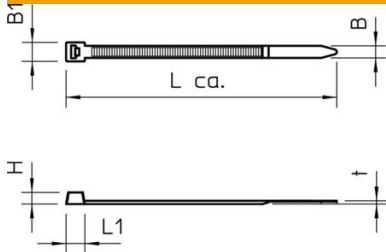

Ficha técnica

Abraçadeira de fivela, branca

Ref.: 2331910

As abraçadeiras fivela servem para a fixação ou agrupamento rápido e descomplicado de cabos e tubos em caminhos de cabos ou em outros tipos de montagem.

PA Poliamida

Dados originais

Ref.:	2331910
Tipo	565 7.6x200 WS
Designação 1	Abraçadeira de fivela
Fabricante	OBO
Dimensão	7,6x200mm
Cor	branco
Material	Poliamida
Menor unidade de venda	100
Unidade de quantidade	Unidade
Peso	0,287 kg
Unidade de peso	kg/100 un.

Ficha técnica

Abraçadeira de fivela, branca

Ref.:: 2331910

Dimensões

Comprimento	200 mm
Largura	7,6 mm
Altura	1,8 mm
Medida B	7,6 mm
Medida L	200 mm
Medida t	1,8 mm

Dados técnicos

Versão	com dentes externos
Fecho de fita	Lingueta/saliência em plástico
Tipo de fixação	sem
Área de inscrição	sem
Livre de halogéneos	sim
Fecho possível de soltar	não
Máx. Diâmetro do conjunto	52 mm
certificação MIL	não
Temperatura de montagem máx.	90 °C
Temperatura de montagem mín.	-30 °C
Refletor	não
Gama de temperaturas de aplicação máx.	90 °C
Gama de temperaturas de aplicação mín.	-30 °C
Transparente	não
Certificação UL	sim
Resistente à radiação UV	não
Certificação VG	não
Resistência à tração	530 N