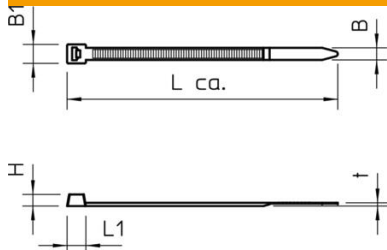

### Dados originais

Ref.:	2331884
Tipo	565 4.8x365 WS
Designação 1	Abraçadeira de fivela
Fabricante	OBO
Dimensão	4,8x365mm
Cor	branco
Material	Poliamida
Menor unidade de venda	100
Unidade de quantidade	Unidade
Peso	0,251 kg
Unidade de peso	kg/100 un.

### Dimensões

Comprimento	365 mm
Largura	4,8 mm
Altura	1,5 mm
Medida B	4,8 mm
Medida L	365 mm
Medida t	1,5 mm

### Dados técnicos

Versão	com dentes externos
Fecho de fita	Lingueta/saliência em plástico
Tipo de fixação	sem
Área de inscrição	sem
Livre de halogéneos	sim
Fecho possível de soltar	não
Máx. Diâmetro do conjunto	105 mm
certificação MIL	não
Temperatura de montagem máx.	90 °C
Temperatura de montagem_mín.	-30 °C
Refletor	não
Gama de temperaturas de aplicação máx.	90 °C
Gama de temperaturas de aplicação mín.	-30 °C
Transparente	não
Certificação UL	sim
Resistente à radiação UV	não
Certificação VG	não
Resistência à tração	220 N