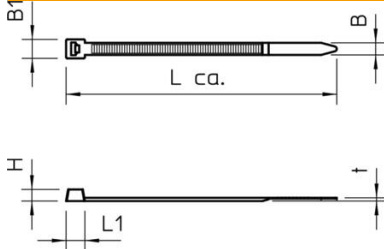

Ficha técnica

Abraçadeira de fivela, branca

Ref.: 2331872

As abraçadeiras fivela servem para a fixação ou agrupamento rápido e descomplicado de cabos e tubos em caminhos de cabos ou em outros tipos de montagem.

PA Poliamida

Dados originais

Ref.:	2331872
Tipo	565 4.8x200 WS
Designação 1	Abraçadeira de fivela
Fabricante	OBO
Dimensão	4,8x200mm
Cor	branco
Material	Poliamida
Menor unidade de venda	100
Unidade de quantidade	Unidade
Peso	0,149 kg
Unidade de peso	kg/100 un.

Ficha técnica

Abraçadeira de fivela, branca

Ref.:: 2331872

Dimensões

Comprimento	200 mm
Largura	4,8 mm
Altura	1,6 mm
Medida B	4,8 mm
Medida L	200 mm
Medida t	1,6 mm

Dados técnicos

Versão	com dentes externos
Fecho de fita	Lingueta/saliência em plástico
Tipo de fixação	sem
Área de inscrição	sem
Livre de halogéneos	sim
Fecho possível de soltar	não
Máx. Diâmetro do conjunto	52 mm
certificação MIL	não
Temperatura de montagem máx.	90 °C
Temperatura de montagem_mín.	-30 °C
Refletor	não
Gama de temperaturas de aplicação máx.	90 °C
Gama de temperaturas de aplicação mín.	-30 °C
Transparente	não
Certificação UL	sim
Resistente à radiação UV	não
Certificação VG	não
Resistência à tração	220 N