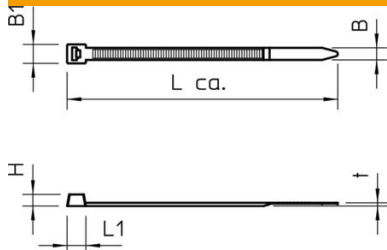

Ficha técnica

Abraçadeira de fivela, branca

Ref.: 2331848

As abraçadeiras fivela servem para a fixação ou agrupamento rápido e descomplicado de cabos e tubos em caminhos de cabos ou em outros tipos de montagem.

PA Poliamida

Dados originais

Ref.:	2331848
Tipo	565 3.6x365 WS
Designação 1	Abraçadeira de fivela
Fabricante	OBO
Dimensão	3,6x365mm
Cor	branco
Material	Poliamida
Menor unidade de venda	100
Unidade de quantidade	Unidade
Peso	0,183 kg
Unidade de peso	kg/100 un.

Ficha técnica

Abraçadeira de fivela, branca

Ref.:: 2331848

Dimensões

Comprimento	365 mm
Largura	3,6 mm
Altura	1,4 mm
Medida B	3,6 mm
Medida L	365 mm
Medida t	1,4 mm

Dados técnicos

Versão	com dentes externos
Fecho de fita	Lingueta/saliência em plástico
Tipo de fixação	sem
Área de inscrição	sem
Livre de halogéneos	sim
Fecho possível de soltar	não
Máx. Diâmetro do conjunto	105 mm
certificação MIL	não
Temperatura de montagem máx.	90 °C
Temperatura de montagem_mín.	-30 °C
Refletor	não
Gama de temperaturas de aplicação máx.	90 °C
Gama de temperaturas de aplicação mín.	-30 °C
Transparente	não
Certificação UL	sim
Resistente à radiação UV	não
Certificação VG	não
Resistência à tração	180 N