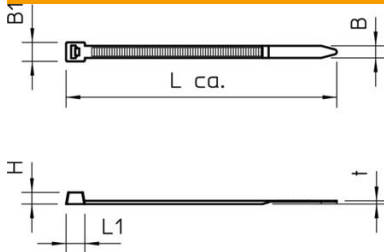

### Dados originais

Ref.:	2331836
Tipo	565 3.6x200 WS
Designação 1	Abraçadeira de fivela
Fabricante	OBO
Dimensão	3,6x200mm
Cor	branco
Material	Poliamida
Menor unidade de venda	100
Unidade de quantidade	Unidade
Peso	0,104 kg
Unidade de peso	kg/100 un.

### Dimensões

Comprimento	200 mm
Largura	3,6 mm
Altura	1,4 mm
Medida B	3,6 mm
Medida L	200 mm
Medida t	1,4 mm

### Dados técnicos

Versão	com dentes externos
Fecho de fita	Lingueta/saliência em plástico
Tipo de fixação	sem
Área de inscrição	sem
Livre de halogéneos	sim
Fecho possível de soltar	não
Máx. Diâmetro do conjunto	52 mm
certificação MIL	não
Temperatura de montagem máx.	90 °C
Temperatura de montagem_mín.	-30 °C
Refletor	não
Gama de temperaturas de aplicação máx.	90 °C
Gama de temperaturas de aplicação mín.	-30 °C
Transparente	não
Certificação UL	sim
Resistente à radiação UV	não
Certificação VG	não
Resistência à tração	180 N