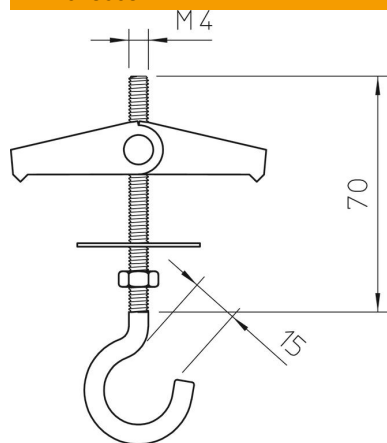

## Bucha com batente

Ref.: 3481778

Com camarão, anilha em U, porca sextavada e parafuso em latão.

CE

St Aço

G eletrozincado

### Dados originais

Ref.:	3481778
Tipo	452 M4x70 G
Designação 1	Bucha para teto falso
Designação 2	com camarão
Fabricante	OBO
Dimensão	M4x70mm
Material	Aço
Superfície	eletrogalvanizado
Norma de superfície	EN ISO 19598 / EN ISO 4042
Menor unidade de venda	50
Unidade de quantidade	Unidade
Peso	1,95 kg
Unidade de peso	kg/100 un.

### Dimensões

Comprimento	70 mm
-------------	-------

### Dados técnicos

Versão	com camarão
Abertura	14 mm
Diâmetro de perfuração mín.	14 mm
Carga de ruptura	0,4 kN
Rosca	M4
Tipo de rosca	métrico
Profundidade mínima do teto falso	35 mm
Com anilha	sim
Anel de proteção para cerâmica	não