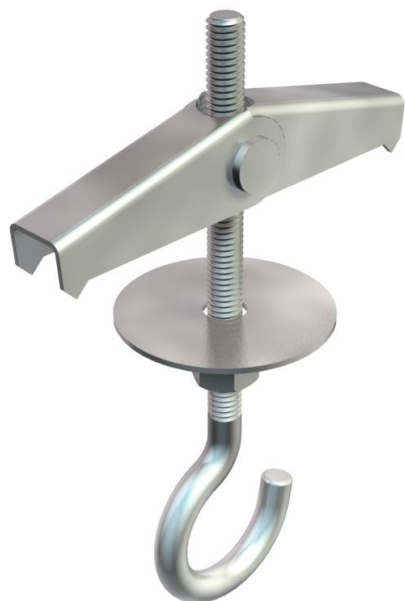

## Bucha com batente

Ref.: 3481778

Com camarão, anilha em U, porca sextavada e parafuso em latão.

CE

St Aço

G eletrozincado

### Dados originais

Ref.:	3481778
Tipo	452 M4x70 G
Designação 1	Bucha para teto falso
Designação 2	com camarão
Fabricante	OBO
Dimensão	M4x70mm
Material	Aço
Superfície	eletrogalvanizado
Norma de superfície	EN ISO 19598 / EN ISO 4042
Menor unidade de venda	50
Unidade de quantidade	Unidade
Peso	1,95 kg
Unidade de peso	kg/100 un.

## Bucha com batente

Ref.: 3481778

### Dados técnicos

Versão	com camarão
Abertura	14 mm
Diâmetro de perfuração mín.	14 mm
Carga de ruptura	0,4 kN
Rosca	M4
Tipo de rosca	métrico
Profundidade mínima do teto falso	35 mm
Com anilha	sim
Anel de proteção para cerâmica	não