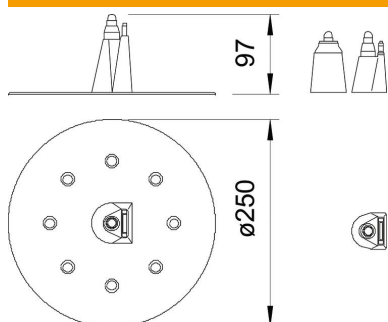

## Passagem de telhado

Ref.: 5201101

- Para condutor redondo de 8-10 mm, hastes captoras de 16 mm
- Condutor plano de 20 mm/30 mm
- Cor: preto, resistente aos raios UV
- Para inserção e vedação de telhados

### Dados originais

Ref.:	5201101
Tipo	330 K
Designação 1	Passagem de telhado
Designação 2	para cabo e fita
Fabricante	OBO
Dimensão	250x250x100
Cor	Preto
Material	Poliamida
Menor unidade de venda	5
Unidade de quantidade	Unidade
Peso	14,4 kg
Unidade de peso	kg/100 un.

### Dimensões

Comprimento	250 mm
Largura	250 mm
Altura	97 mm

### Dados técnicos

Tipo de acessórios	Telhado, parede e ligação à terra
Ajuste	Rd 8-16/ FL20 u. FL30 mm