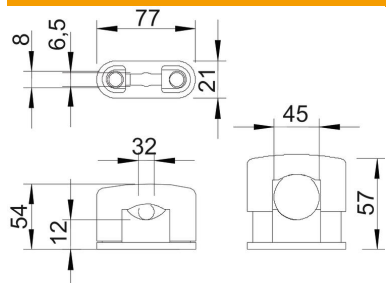

Resistência ao fio incandescente.

Duroplast, aminoplástico do tipo 131.5

Dados originais

Ref.:	2124459
Tipo	3083 LGR
Designação 1	Abraçadeira SOM
Fabricante	OBO
Dimensão	32-45mm
Cor	cinzento claro; RAL 7035
Material	Duroplástico, aminoplástico do tipo 131.5
Menor unidade de venda	20
Unidade de quantidade	Unidade
Peso	5,84 kg
Unidade de peso	kg/100 un.

Ficha técnica

Abraçadeira SOM, simples, dificilmente inflamável

Ref.:: 2124459

Dimensões

Medida b	21 mm
Medida b1	6,5 mm
Medida d máx.	45 mm
Medida d mín.	32 mm
Medida H1	12 mm
Medida H2	54 mm
Medida H3	57 mm
Medida L	77 mm

Dados técnicos

Número de cabos/tubos	1
Versão	fechadas
Tipo de fixação	Orifício roscado
Apropriado para área de proteção contra incêndios	sim
Livre de halogéneos	sim
Revestimento plástico	não
Parafuso	M8 x 40
Intervalo de aperto D máx.	45 mm
Intervalo de aperto D mín.	32 mm
Resistente à radiação UV	não