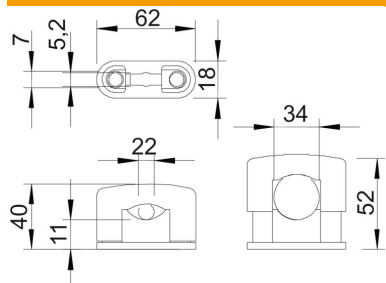

### Dados originais

Ref.:	2124343
Tipo	3082 LGR
Designação 1	Abraçadeira SOM
Fabricante	OBO
Dimensão	22-34mm
Cor	cinzento claro; RAL 7035
Material	Poliestireno
Menor unidade de venda	25
Unidade de quantidade	Unidade
Peso	2,055 kg
Unidade de peso	kg/100 un.

### Dimensões

Medida b	18 mm
Medida b1	5,2 mm
Medida d máx.	34 mm
Medida d mín.	22 mm
Medida H1	11 mm
Medida H2	40 mm
Medida H3	52 mm
Medida L	62 mm

### Dados técnicos

Número de cabos/tubos	1
Versão	fechadas
Tipo de fixação	Orifício roscado
Apropriado para área de proteção contra incêndios	não
Livre de halogéneos	sim
Revestimento plástico	não
Parafuso	M8 x 23
Intervalo de aperto D máx.	34 mm
Intervalo de aperto D mín.	22 mm
Resistente à radiação UV	não