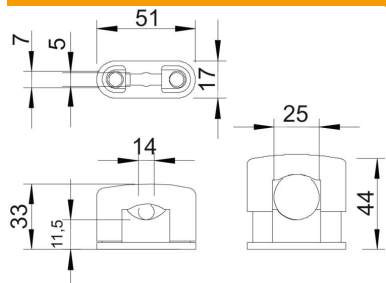

PS Poliestireno

Dados originais

Ref.:	2124254
Tipo	3081 LGR
Designação 1	Abraçadeira SOM
Fabricante	OBO
Dimensão	15-25mm
Cor	cinzento claro; RAL 7035
Material	Poliestireno
Menor unidade de venda	25
Unidade de quantidade	Unidade
Peso	1,86 kg
Unidade de peso	kg/100 un.

Ficha técnica

Abraçadeira SOM, simples

Ref.:: 2124254

Dimensões

Medida b	17 mm
Medida b1	5 mm
Medida b2	7 mm
Medida d máx.	25 mm
Medida d mín.	14 mm
Medida H1	11,5 mm
Medida H2	33 mm
Medida H3	44 mm
Medida L	51 mm

Dados técnicos

Número de cabos/tubos	1
Versão	fechadas
Tipo de fixação	Orifício roscado
Apropriado para área de proteção contra incêndios	não
Livre de halogéneos	sim
Revestimento plástico	não
Parafuso	M8 x 23
Intervalo de aperto D máx.	25 mm
Intervalo de aperto D mín.	15 mm
Resistente à radiação UV	não