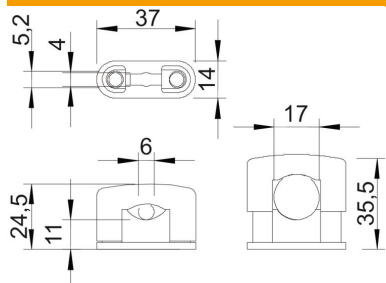

### Dados originais

Ref.:	2124173
Tipo	3080 LGR
Designação 1	Abraçadeira SOM
Fabricante	OBO
Dimensão	6-17mm
Cor	cinzento claro; RAL 7035
Material	Poliestireno
Menor unidade de venda	50
Unidade de quantidade	Unidade
Peso	0,926 kg
Unidade de peso	kg/100 un.

### Dimensões

Medida b	14 mm
Medida b1	4 mm
Medida b2	5,2 mm
Medida d máx.	17 mm
Medida d mín.	6 mm
Medida H1	11 mm
Medida H2	24,5 mm
Medida H3	35,5 mm
Medida L	37 mm

### Dados técnicos

Número de cabos/tubos	1
Versão	fechadas
Tipo de fixação	Orifício roscado
Apropriado para área de proteção contra incêndios	não
Livre de halogéneos	sim
Revestimento plástico	não
Parafuso	M6 x 18
Intervalo de aperto D máx.	17 mm
Intervalo de aperto D mín.	6 mm
Resistente à radiação UV	não