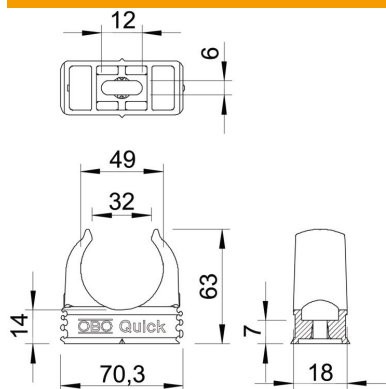

## Abraçadeira OBO-Quick, preto

Ref.: 2149579

Abraçadeira à superfície para acomodar condutas de aço métricas, tubos isolantes leves e pesados e tubos de instalação elétrica Quick-Pipe. Opções universais de montagem em paredes e tetos em áreas interiores e áreas exteriores protegidas. Com furo oblongo para o alinhamento lateral durante a instalação com parafuso para madeira ou tapite. Montagem de tubos sem ferramentas. Possibilidade de alinhar também com abraçadeira starQuick ou Multi-Quick da OBO. Tamanho M16 - M32 pode ser aparafusado na rosca M6. Distância de fixação 50 - 60 cm, valores máx. de capacidade de carga F a uma temperatura ambiente de 20 °C, consultar a tabela.

### Dados originais

Ref.:	2149579
Tipo	2955 M50 SW
Designação 1	Abraçadeira OBO-Quick
Fabricante	OBO
Dimensão	M50
Cor	preto; RAL 9005
Material	Polipropileno
Menor unidade de venda	25
Unidade de quantidade	Unidade
Peso	1,454 kg
Unidade de peso	kg/100 un.

### Dimensões

Medida A	70,3 mm
Medida B	18 mm
Medida C	32 mm
Medida D	49 mm
Medida E	12 mm
Medida F	6 mm
Medida h	14 mm
Medida H	63 mm

### Dados técnicos

Agrupável	sim
Número de cabos/tubos	1
Resistência à tração	135 N
Tipo de fixação	Orifício roscado
Fechado	não
Livre de halogéneos	sim
Com depósito	não
Tamanho nominal/Texto	M50
Montagem de abraçadeiras	Durchgangsloch,_auf_M6_Gewinde_aufschraubbar
Resistente à radiação UV	não