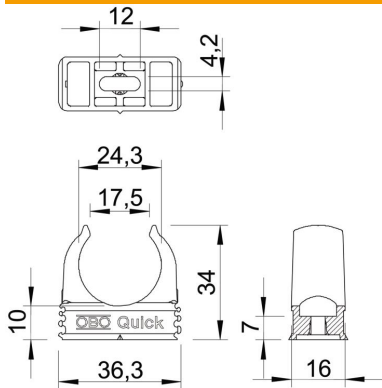

### Dados originais

|                        |                       |
|------------------------|-----------------------|
| Ref.:                  | 2149567               |
| Tipo                   | 2955 M25 SW           |
| Designação 1           | Abraçadeira OBO-Quick |
| Fabricante             | OBO                   |
| Dimensão               | M25                   |
| Cor                    | preto; RAL 9005       |
| Material               | Polipropileno         |
| Menor unidade de venda | 100                   |
| Unidade de quantidade  | Unidade               |
| Peso                   | 0,43 kg               |
| Unidade de peso        | kg/100 un.            |

### Dimensões

|          |         |
|----------|---------|
| Medida A | 36,3 mm |
| Medida B | 16 mm   |
| Medida C | 17,5 mm |
| Medida D | 24,3 mm |
| Medida E | 12 mm   |
| Medida F | 4,2 mm  |
| Medida h | 10 mm   |
| Medida H | 34 mm   |

### Dados técnicos

|                          |  |
|--------------------------|--|
| Agrupável                | sim  |
| Número de cabos/tubos    | 1  |
| Resistência à tração     | 90 N   |
| Tipo de fixação          | Orifício roscado                             |
| Fechado                  | não  |
| Livre de halogéneos      | sim  |
| Com depósito             | não  |
| Tamanho nominal/Texto    | M25  |
| Montagem de abraçadeiras | Durchgangsloch,_auf_M6_Gewinde_aufschraubbar |
| Resistente à radiação UV | não  |