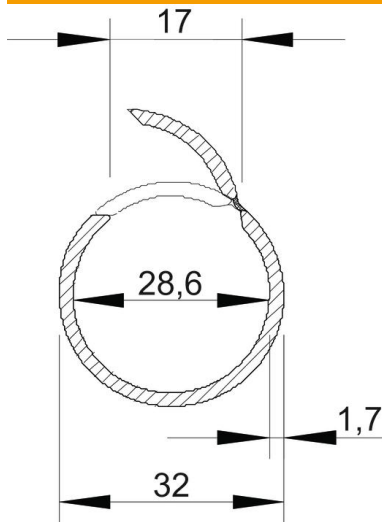

### Dados originais

Ref.:	2153939
Tipo	2953 M32 LGR
Designação 1	Quick-Pipe
Fabricante	OBO
Dimensão	M32
Cor	cinzento claro; RAL 7035
Material	Policloreto de vinilo
Menor unidade de venda	20
Unidade de quantidade	Metro
Peso	21,5 kg
Unidade de peso	kg/100 m

### Dimensões

Comprimento	2 000 mm
Medida C	17 mm
Medida D	32 mm
Medida M (mm)	28,6
Medida t	1,7 mm