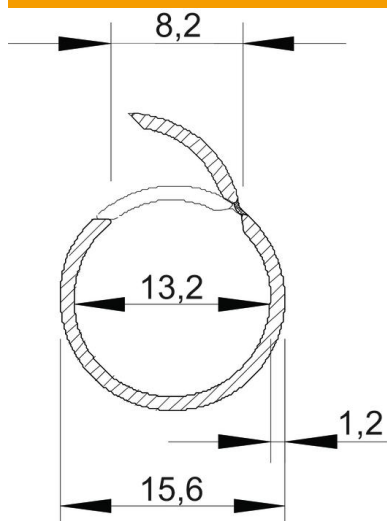

## Dados originais

Ref.:	2153904
Tipo	2953 M16 LGR
Designação 1	Quick-Pipe
Fabricante	OBO
Dimensão	M16
Cor	cinzento claro; RAL 7035
Material	Policloreto de vinilo
Menor unidade de venda	50
Unidade de quantidade	Metro
Peso	7 kg
Unidade de peso	kg/100 m

## Dimensões

Comprimento	2 000 mm
Medida C	8,2 mm
Medida D	15,6 mm
Medida M (mm)	13,2
Medida t	1,2 mm