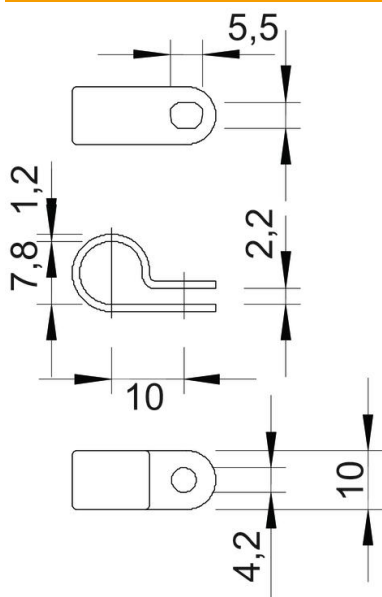

Ficha técnica

Abraçadeiras de patilha

Ref.: 2222086

Abraçadeira 8mm

PA Poliamida

Dados originais

Ref.:	2222086
Tipo	255 8 LGR
Designação 1	Abraçadeira metálica
Fabricante	OBO
Dimensão	8mm
Cor	cinzento claro; RAL 7035
Material	Poliamida
Menor unidade de venda	100
Unidade de quantidade	Unidade
Peso	0,054 kg
Unidade de peso	kg/100 un.

Ficha técnica

Abraçadeiras de patilha

Ref.: 2222086

Dimensões

Medida d	7,8 mm
Medida e	10 mm
Medida s	1,2 mm
Medida x	2,2 mm

Dados técnicos

Número de cabos/tubos	1
Versão	fechadas
Tipo de fixação para diâmetro	Orifício roscado
Apropriado para área de proteção contra incêndios	não
Livre de halogéneos	sim
Revestimento plástico	não
Diâmetro nominal	8 mm
Resistente à radiação UV	não