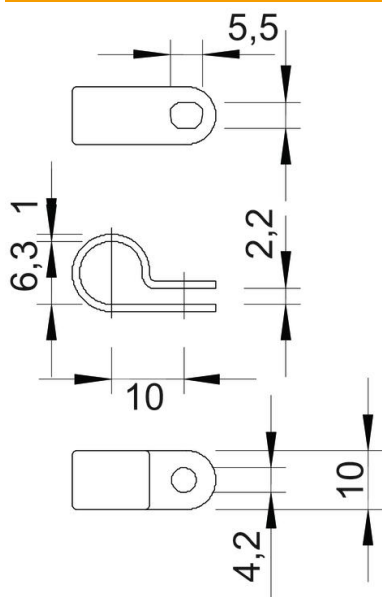

Ficha técnica

Abraçadeiras de patilha

Ref.: 2222078

Abraçadeira 6,5mm

PA Poliamida

Dados originais

Ref.:	2222078
Tipo	255 6.5 LGR
Designação 1	Abraçadeira metálica
Fabricante	OBO
Dimensão	6,5mm
Cor	cinzento claro; RAL 7035
Material	Poliamida
Menor unidade de venda	100
Unidade de quantidade	Unidade
Peso	0,047 kg
Unidade de peso	kg/100 un.

Ficha técnica

Abraçadeiras de patilha

Ref.: 2222078

Dimensões

Medida d	6,3 mm
Medida e	10 mm
Medida s	1 mm
Medida x	2,2 mm

Dados técnicos

Número de cabos/tubos	1
Versão	fechadas
Tipo de fixação para diâmetro	Orifício roscado
Apropriado para área de proteção contra incêndios	não
Livre de halogéneos	sim
Revestimento plástico	não
Diâmetro nominal	6,5 mm
Resistente à radiação UV	não