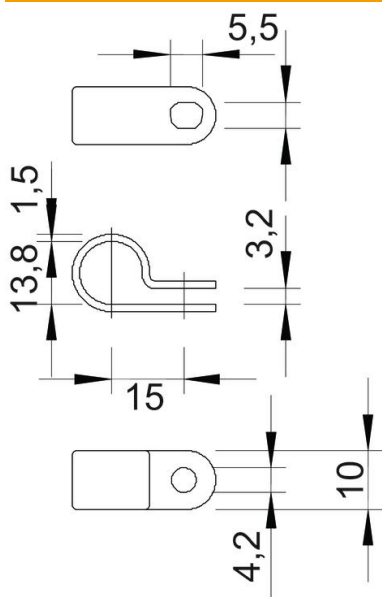

Ficha técnica

Abraçadeiras de patilha

Ref.: 2222140

Abraçadeira 14mm

PA Poliamida

Dados originais

Ref.:	2222140
Tipo	255 14 LGR
Designação 1	Abraçadeira metálica
Fabricante	OBO
Dimensão	14mm
Cor	cinzento claro; RAL 7035
Material	Poliamida
Menor unidade de venda	100
Unidade de quantidade	Unidade
Peso	0,103 kg
Unidade de peso	kg/100 un.

Ficha técnica

Abraçadeiras de patilha

Ref.: 2222140

Dimensões

Medida d	13,8 mm
Medida e	15 mm
Medida s	1,5 mm
Medida x	3,2 mm

Dados técnicos

Número de cabos/tubos	1
Versão	fechadas
Tipo de fixação para diâmetro	Orifício roscado
Apropriado para área de proteção contra incêndios	não
Livre de halogéneos	sim
Revestimento plástico	não
Diâmetro nominal	14 mm
Resistente à radiação UV	não