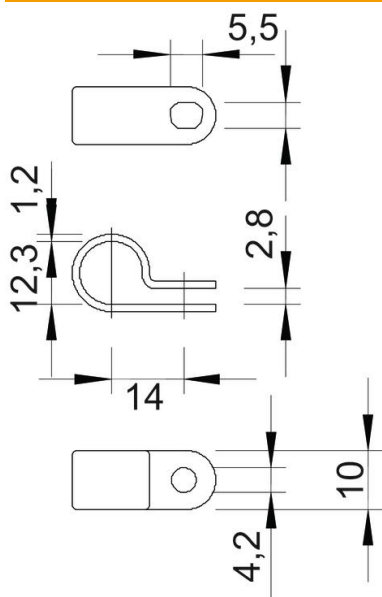

### Dados originais

Ref.:	2222124
Tipo	255 12.5 LGR
Designação 1	Abraçadeira metálica
Fabricante	OBO
Dimensão	12,5mm
Cor	cinzento claro; RAL 7035
Material	Poliamida
Menor unidade de venda	100
Unidade de quantidade	Unidade
Peso	0,078 kg
Unidade de peso	kg/100 un.

### Dimensões

Medida d	12,3 mm
Medida e	14 mm
Medida s	1,2 mm
Medida x	2,8 mm

### Dados técnicos

Número de cabos/tubos	1
Versão	fechadas
Tipo de fixação para diâmetro	Orifício roscado 12,5
Apropriado para área de proteção contra incêndios	não
Livre de halogéneos	sim
Revestimento plástico	não
Diâmetro nominal	12,5 mm
Resistente à radiação UV	não