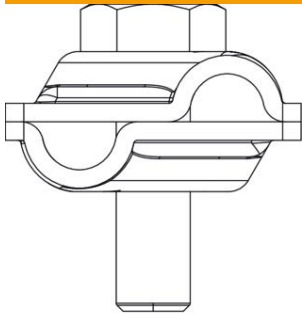

## Ligador rápido Vario A4

Ref.: 5311404

- Para ligações cruzadas, paralelas e em T
- Componente completo em A4
- Montagem rápida através de um parafuso M10 x 30 em aço inoxidável
- Corresponde aos requisitos da VDE 0185-305 (IEC 62305)

### Dados originais

Ref.:	5311404
Tipo	249 8-10 V4A
Designação 1	União rápida cabo/cabo
Designação 2	Vario
Fabricante	OBO
Dimensão	40x40mm
Material	Aço inoxidável 1.4571/1.4404
Menor unidade de venda	10
Unidade de quantidade	Unidade
Peso	9,5 kg
Unidade de peso	kg/100 un.

### Dimensões

Comprimento	40 mm
Medida A	40 mm