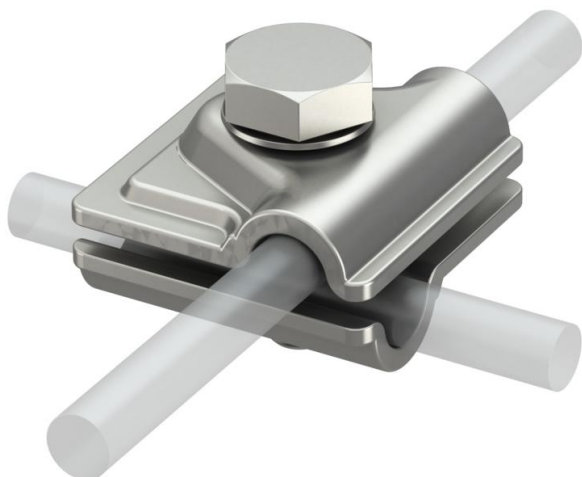

## Ligador rápido Vario A4

Ref.: 5311404

- Para ligações cruzadas, paralelas e em T
- Componente completo em A4
- Montagem rápida através de um parafuso M10 x 30 em aço inoxidável
- Corresponde aos requisitos da VDE 0185-305 (IEC 62305)

### Dados originais

Ref.:	5311404
Tipo	249 8-10 V4A
Designação 1	União rápida cabo/cabo
Designação 2	Vario
Fabricante	OBO
Dimensão	40x40mm
Material	Aço inoxidável 1.4571/1.4404
Menor unidade de venda	10
Unidade de quantidade	Unidade
Peso	9,5 kg
Unidade de peso	kg/100 un.

### Dimensões

Comprimento	40 mm
Medida A	40 mm

### Dados técnicos

Ligação	Cabo de terras
Aplicação TBS	Sistema de ligação
Tipo de parafuso de fixação	Parafuso sextavado
Tipo de conector	Borne de ligação multiusos
Capacidade de carga da corrente de raio	H/100 kA
Apropriado para conector	Cabo de terras Rd 8-10 / Rd 8-10
Corrente de curto-circuito (50HZ)(1s;≤300°C)	1,4
Ajuste	Rd 8-10 mm
Diâmetro de condutor redondo condutor 1 máx.	10 mm
Diâmetro de condutor redondo condutor 1 mín.	8 mm
Diâmetro de condutor redondo condutor 2 máx.	10 mm
Diâmetro de condutor redondo condutor 2 mín.	8 mm
Placa intermédia	não