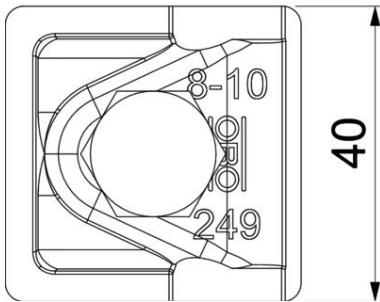

### Dados originais

Ref.:	5311404
Tipo	249 8-10 V4A
Designação 1	União rápida cabo/cabo
Designação 2	Vario
Fabricante	OBO
Dimensão	40x40mm
Material	Aço inoxidável 1.4571/1.4404
Menor unidade de venda	10
Unidade de quantidade	Unidade
Peso	9,5 kg
Unidade de peso	kg/100 un.

### Dimensões

Comprimento	40 mm
Medida A	40 mm