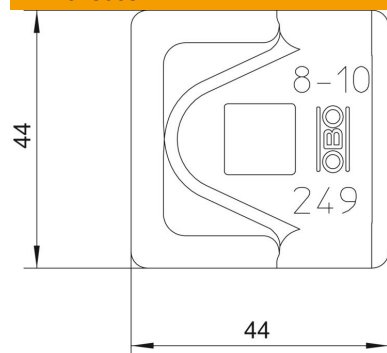

Ficha técnica

Terminal, parte superior Rd 8-10 mm

Ref.: 5311585

- para fixação de condutor redondo RD 8-10
- adequado para parafuso M10

Alu Alumínio

Dados originais

Ref.:	5311585
Tipo	249 8-10 ALU-OT
Designação 1	Terminal
Designação 2	RD 8-10 em alumínio
Fabricante	OBO
Dimensão	44x44mm
Material	Alumínio
Menor unidade de venda	100
Unidade de quantidade	Unidade
Peso	2,1 kg
Unidade de peso	kg/100 un.

Ficha técnica

Terminal, parte superior Rd 8-10 mm

Ref.: 5311585

Dimensões

Medida A	44 mm
----------	-------

Dados técnicos

Tipo de parafuso de fixação	Outros
Ajuste	Rd 8-10 mm