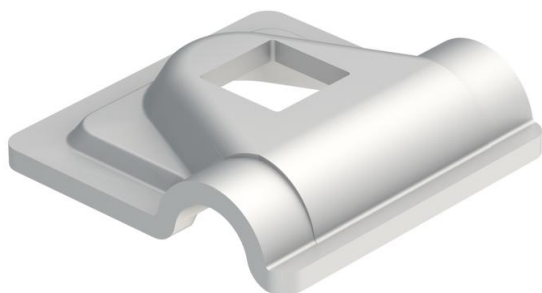

Ficha técnica

Terminal, parte superior Rd 8-10 mm

Ref.: 5311585

- para fixação de condutor redondo RD 8-10
- adequado para parafuso M10

Alu Alumínio

Dados originais

Ref.:	5311585
Tipo	249 8-10 ALU-OT
Designação 1	Terminal
Designação 2	RD 8-10 em alumínio
Fabricante	OBO
Dimensão	44x44mm
Material	Alumínio
Menor unidade de venda	100
Unidade de quantidade	Unidade
Peso	2,1 kg
Unidade de peso	kg/100 un.

Ficha técnica

Terminal, parte superior Rd 8-10 mm

Ref.: 5311585

Dimensões

Medida A	44 mm
----------	-------

Dados técnicos

Tipo de parafuso de fixação	Outros
Ajuste	Rd 8-10 mm