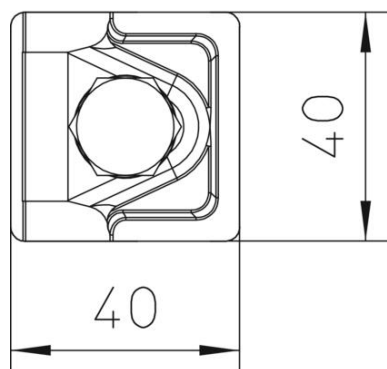

## Ligador rápido Vario Rd 6-8 / Rd 6-8 mm em cobre

Ref.: 5311407

- Para ligações cruzadas, paralelas e em T com placas intermédias
- Montagem rápida através de um parafuso M10 x 30 em aço inoxidável (A2)
- Com anilha de pressão conforme a DIN 137
- Corresponde aos requisitos da VDE 0185-305 (IEC 62305)

### Dados originais

Ref.:	5311407
Tipo	249 6-8 CU
Designação 1	União rápida
Designação 2	Vario
Fabricante	OBO
Dimensão	40x40mm
Material	Cobre
Menor unidade de venda	10
Unidade de quantidade	Unidade
Peso	12,71 kg
Unidade de peso	kg/100 un.

# Ficha técnica

Ligador rápido Vario Rd 6-8 / Rd 6-8 mm em cobre

Ref.: 5311407

## Dimensões

Medida A 40 mm