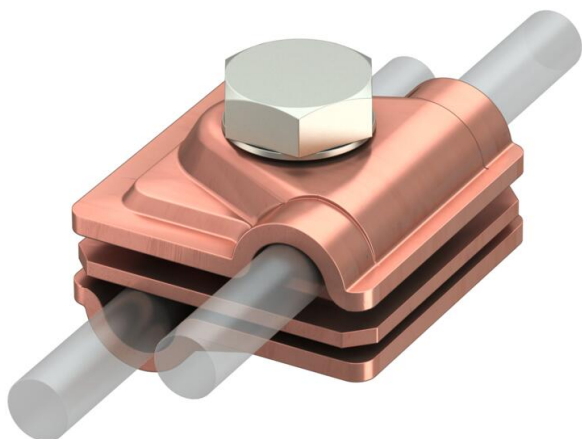

## Ligador rápido Vario Rd 6-8 / Rd 6-8 mm em cobre

Ref.: 5311407

- Para ligações cruzadas, paralelas e em T com placas intermédias
- Montagem rápida através de um parafuso M10 x 30 em aço inoxidável (A2)
- Com anilha de pressão conforme a DIN 137
- Corresponde aos requisitos da VDE 0185-305 (IEC 62305)

### Dados originais

Ref.:	5311407
Tipo	249 6-8 CU
Designação 1	União rápida
Designação 2	Vario
Fabricante	OBO
Dimensão	40x40mm
Material	Cobre
Menor unidade de venda	10
Unidade de quantidade	Unidade
Peso	12,71 kg
Unidade de peso	kg/100 un.

# Ficha técnica

Ligador rápido Vario Rd 6-8 / Rd 6-8 mm em cobre

Ref.: 5311407

## Dados técnicos

Tipo de parafuso de fixação	Parafuso sextavado
Tipo de conector	Borne de ligação multiusos
Capacidade de carga da corrente de raio	H/100 kA
Apropriado para conector	Cabo de terras Rd 6-8 / Rd 6-8
Ajuste	RD 6-8 / 6-8 mm
Placa intermédia	não