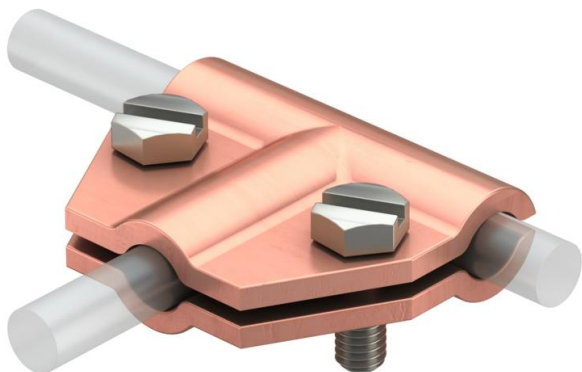

Ficha técnica

Conetor em T Rd 8-10 mm Cu

Ref.: 5311152

- Com 2 parafusos sextavados M6 x 16 (VA)
- Corresponde aos requisitos conforme a VDE 0185-305-3 (IEC/EN 62305-3)

Cu Cobre

Dados originais

Ref.:	5311152
Tipo	245 8-10 CU
Designação 1	Ligador T
Fabricante	OBO
Dimensão	8-10mm
Material	Cobre
Menor unidade de venda	10
Unidade de quantidade	Unidade
Peso	11,56 kg
Unidade de peso	kg/100 un.

Dados técnicos

Tipo de parafuso de fixação	Parafuso sextavado
Tipo de conector	Peça de conexão T
Capacidade de carga da corrente de raio	N/50 kA
Apropriado para conector	Cabo de terras Rd 8-10 / Rd 8-10
Ajuste	Rd 8-10 mm
Placa intermédia	não