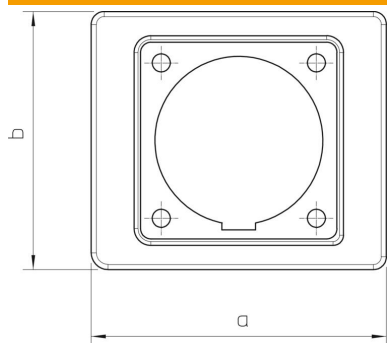

Ficha técnica

Espelho CEE WDK 32 A

Ref.: 6024033

Espelho para tomadas CEE 32 A.
É montado na frente da caixa de aparelhagem CEE e por trás da tampa para caixas de aparelhagem.

CE

PVC Policloreto de vinilo

Dados originais

Ref.:	6024033
Tipo	2393 32
Designação 1	Espelho
Designação 2	caixa aparelhagem CEE 32A
Fabricante	OBO
Cor	cinzento pedra; RAL 7030
Material	Policloreto de vinilo
Menor unidade de venda	5
Unidade de quantidade	Unidade
Peso	4 kg
Unidade de peso	kg/100 un.

Ficha técnica

Espelho CEE WDK 32 A

Ref.: 6024033

Dimensões

Medida a	110 mm
Medida b	96 mm

Dados técnicos

Tipo de acessórios	Flange intermédia
Adequado para	CEE 32 A
Acessórios	sim
Peça de substituição	não