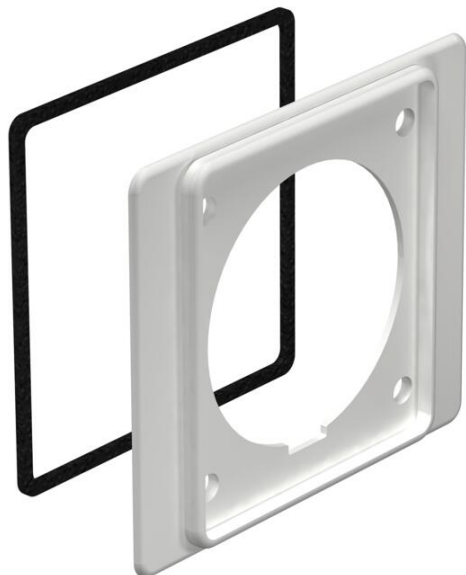

Ficha técnica

Espelho CEE WDK 32 A

Ref.: 6024033

Espelho para tomadas CEE 32 A.
É montado na frente da caixa de aparelhagem CEE e por trás da tampa para caixas de aparelhagem.

CE

PVC Policloreto de vinilo

Dados originais

Ref.:	6024033
Tipo	2393 32
Designação 1	Espelho
Designação 2	caixa aparelhagem CEE 32A
Fabricante	OBO
Cor	cinzento pedra; RAL 7030
Material	Policloreto de vinilo
Menor unidade de venda	5
Unidade de quantidade	Unidade
Peso	4 kg
Unidade de peso	kg/100 un.

Ficha técnica

Espelho CEE WDK 32 A

Ref.: 6024033

Dimensões

Medida a	110 mm
Medida b	96 mm

Dados técnicos

Tipo de acessórios	Flange intermédia
Adequado para	CEE 32 A
Acessórios	sim
Peça de substituição	não