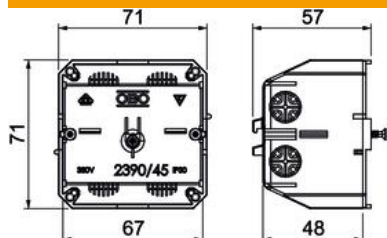

Ficha técnica

Caixa de aparelhagem WDK, tipo 2390

Ref.:: 6023207

Caixa de aparelhagem para montagem de aparelhos com espelhos em calhas de instalação WDK com altura da calha de 60 mm. A caixa de aparelhagem é encaixada nas paredes da calha e fixada com um parafuso no centro.

Caixa de aparelhagem simples

PVC Policloreto de vinilo

Dados originais

Ref.:	6023207
Tipo	2390
Designação 1	Caixa de aparelhagem
Designação 2	para aparelhos com aro
Fabricante	OBO
Cor	cinzento claro; RAL 7035
Material	Policloreto de vinilo
Menor unidade de venda	5
Unidade de quantidade	Unidade
Peso	4,398 kg
Unidade de peso	kg/100 un.

Ficha técnica

Caixa de aparelhagem WDK, tipo 2390

Ref.: 6023207

Dimensões

Comprimento	75 mm
Largura	71 mm
Altura	56,6 mm

Dados técnicos

Número de unidades	1
Versão	aberto
Livre de halogéneos	não
Com zona de ligação	não
Possibilidade de alívio de tensão	não