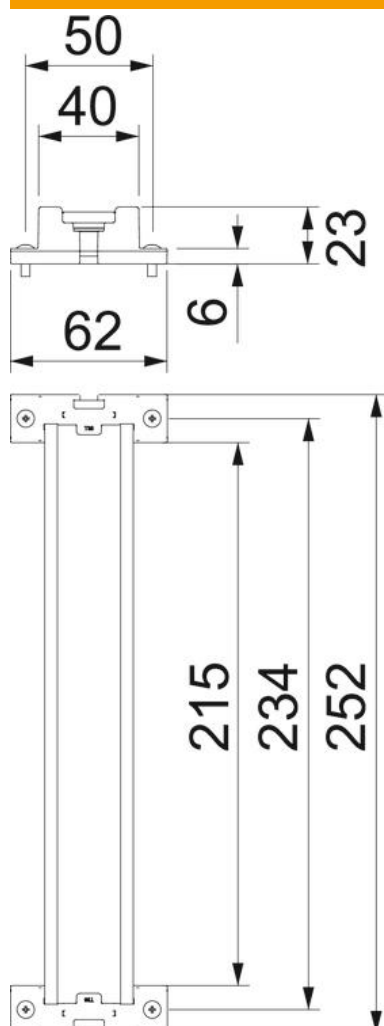

Ficha técnica

Conjunto de calhas DIN

Ref.: 1115887

Calha DIN 35 x 7,5 mm conforme a DIN EN 60715 (anteriormente DIN EN 50022).

Dados originais

Ref.:	1115887
Tipo	2069 X25 FS
Designação 1	Calha DIN
Designação 2	com suportes e parafusos
Fabricante	OBO
Dimensão	248x35x7,5
Menor unidade de venda	1
Unidade de quantidade	Unidade
Peso	10,7 kg
Unidade de peso	kg/100 un.

Ficha técnica

Conjunto de calhas DIN

Ref.: 1115887

Dimensões

Comprimento	252 mm
Largura	62 mm
Altura	23 mm

Dados técnicos

Versão das calhas	Calha DIN EN 60715
-------------------	--------------------