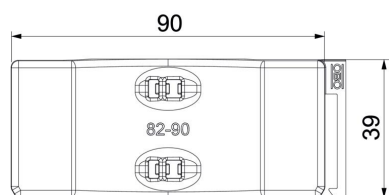

Ficha técnica

Contraplaca universal, plástico

Ref.: 1198090

Contraplaca universal, independentemente do perfil, para instalar pressionar na borda da abraçadeira BBS. Graças a um contorno inteligente na parte traseira, combinável com cuba dupla. Instalação posterior possível sem desmontagem da abraçadeira BBS.

PP Polipropileno

Dados originais

Ref.:	1198090
Tipo	2058UW 90 LGR
Designação 1	Contraplaca universal
Designação 2	combinável com placa dupla
Disponível a partir de	15.05.2019
Fabricante	OBO
Dimensão	82-90mm
Cor	cinzento claro; RAL 7035
Material	Polipropileno
Menor unidade de venda	25
Unidade de quantidade	Unidade
Peso	1,1 kg
Unidade de peso	kg/100 un.

Ficha técnica

Contraplaca universal, plástico

Ref.: 1198090

Dimensões

Medida B	96 mm
Medida H	12,8 mm
Medida L	40 mm

Dados técnicos

Versão da contra placa/ abraçadeiras	Contraplaca
Adequado a diâmetros de cabo máx.	90 mm
Intervalo de aperto D máx.	90 mm
Intervalo de aperto D mín.	82 mm