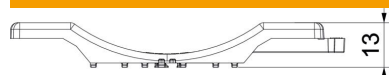

PP Polipropileno

Dados originais

Ref.:	1198090
Tipo	2058UW 90 LGR
Designação 1	Contraplaca universal
Designação 2	combinável com placa dupla
Disponível a partir de	15.05.2019
Fabricante	OBO
Dimensão	82-90mm
Cor	cinzento claro; RAL 7035
Material	Polipropileno
Menor unidade de venda	25
Unidade de quantidade	Unidade
Peso	1,1 kg
Unidade de peso	kg/100 un.

Ficha técnica

Contraplaca universal, plástico

Ref.: 1198090

Dimensões

Medida B	96 mm
Medida H	12,8 mm
Medida L	40 mm

Dados técnicos

Versão da contra placa/ abraçadeiras	Contraplaca
Adequado a diâmetros de cabo máx.	90 mm
Intervalo de aperto D máx.	90 mm
Intervalo de aperto D mín.	82 mm