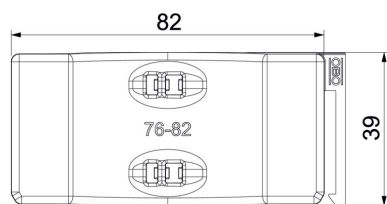

Ficha técnica

Contraplaca universal, plástico

Ref.: 1198082

Contraplaca universal, independentemente do perfil, para instalar pressionar na borda da abraçadeira BBS. Graças a um contorno inteligente na parte traseira, combinável com cuba dupla. Instalação posterior possível sem desmontagem da abraçadeira BBS.

PP Polipropileno

Dados originais

Ref.:	1198082
Tipo	2058UW 82 LGR
Designação 1	Contraplaca universal
Designação 2	combinável com placa dupla
Disponível a partir de	15.05.2019
Fabricante	OBO
Dimensão	76-82mm
Cor	cinzento claro; RAL 7035
Material	Polipropileno
Menor unidade de venda	25
Unidade de quantidade	Unidade
Peso	1,107 kg
Unidade de peso	kg/100 un.

Ficha técnica

Contraplaca universal, plástico

Ref.: 1198082

Dimensões

Medida B	87,5 mm
Medida H	12,3 mm
Medida L	40 mm

Dados técnicos

Versão da contra placa/ abraçadeiras	Contraplaca
Adequado a diâmetros de cabo máx.	82 mm
Intervalo de aperto D máx.	82 mm
Intervalo de aperto D mín.	76 mm