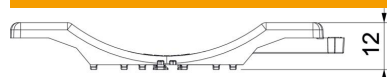

PP Polipropileno

Dados originais

Ref.:	1198082
Tipo	2058UW 82 LGR
Designação 1	Contraplaca universal
Designação 2	combinável com placa dupla
Disponível a partir de	15.05.2019
Fabricante	OBO
Dimensão	76-82mm
Cor	cinzento claro; RAL 7035
Material	Polipropileno
Menor unidade de venda	25
Unidade de quantidade	Unidade
Peso	1,107 kg
Unidade de peso	kg/100 un.

Ficha técnica

Contraplaca universal, plástico

Ref.: 1198082

Dimensões

Medida B	87,5 mm
Medida H	12,3 mm
Medida L	40 mm

Dados técnicos

Versão da contra placa/ abraçadeiras	Contraplaca
Adequado a diâmetros de cabo máx.	82 mm
Intervalo de aperto D máx.	82 mm
Intervalo de aperto D mín.	76 mm