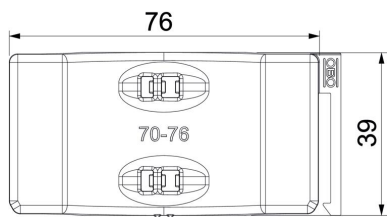

Ficha técnica

Contraplaca universal, plástico

Ref.: 1198076

Contraplaca universal, independentemente do perfil, para instalar pressionar na borda da abraçadeira BBS. Graças a um contorno inteligente na parte traseira, combinável com cuba dupla. Instalação posterior possível sem desmontagem da abraçadeira BBS.

PP Polipropileno

Dados originais

Ref.:	1198076
Tipo	2058UW 76 LGR
Designação 1	Contraplaca universal
Designação 2	combinável com placa dupla
Disponível a partir de	15.05.2019
Fabricante	OBO
Dimensão	70-76mm
Cor	cinzento claro; RAL 7035
Material	Polipropileno
Menor unidade de venda	25
Unidade de quantidade	Unidade
Peso	0,94 kg
Unidade de peso	kg/100 un.

Ficha técnica

Contraplaca universal, plástico

Ref.:: 1198076

Dimensões

Medida B	81,5 mm
Medida H	12,3 mm
Medida L	40 mm

Dados técnicos

Versão da contra placa/ abraçadeiras	Contraplaca
Adequado a diâmetros de cabo máx.	76 mm
Intervalo de aperto D máx.	76 mm
Intervalo de aperto D mín.	70 mm