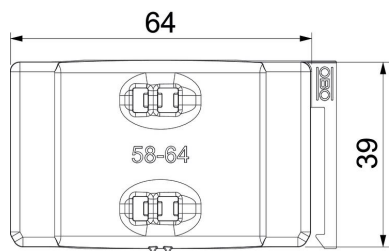

Ficha técnica

Contraplaca universal, plástico

Ref.: 1198064

Contraplaca universal, independentemente do perfil, para instalar pressionar na borda da abraçadeira BBS. Graças a um contorno inteligente na parte traseira, combinável com cuba dupla. Instalação posterior possível sem desmontagem da abraçadeira BBS.

PP Polipropileno

Dados originais

Ref.:	1198064
Tipo	2058UW 64 LGR
Designação 1	Contraplaca universal
Designação 2	combinável com placa dupla
Disponível a partir de	15.05.2019
Fabricante	OBO
Dimensão	58-64mm
Cor	cinzento claro; RAL 7035
Material	Polipropileno
Menor unidade de venda	50
Unidade de quantidade	Unidade
Peso	0,877 kg
Unidade de peso	kg/100 un.

Ficha técnica

Contraplaca universal, plástico

Ref.:: 1198064

Dimensões

Medida B	69,5 mm
Medida H	11,8 mm
Medida L	40 mm

Dados técnicos

Versão da contra placa/ abraçadeiras	Contraplaca
Adequado a diâmetros de cabo máx.	64 mm
Intervalo de aperto D máx.	64 mm
Intervalo de aperto D mín.	58 mm