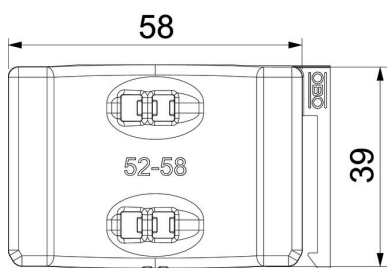

Ficha técnica

Contraplaca universal, plástico

Ref.: 1198058

Contraplaca universal, independentemente do perfil, para instalar pressionar na borda da abraçadeira BBS. Graças a um contorno inteligente na parte traseira, combinável com cuba dupla. Instalação posterior possível sem desmontagem da abraçadeira BBS.

PP Polipropileno

Dados originais

Ref.:	1198058
Tipo	2058UW 58 LGR
Designação 1	Contraplaca universal
Designação 2	combinável com placa dupla
Disponível a partir de	15.05.2019
Fabricante	OBO
Dimensão	52-58mm
Cor	cinzento claro; RAL 7035
Material	Polipropileno
Menor unidade de venda	50
Unidade de quantidade	Unidade
Peso	0,794 kg
Unidade de peso	kg/100 un.

Ficha técnica

Contraplaca universal, plástico

Ref.: 1198058

Dimensões

Medida B	63,5 mm
Medida H	11,8 mm
Medida L	40 mm

Dados técnicos

Versão da contra placa/ abraçadeiras	Contraplaca
Adequado a diâmetros de cabo máx.	58 mm
Intervalo de aperto D máx.	58 mm
Intervalo de aperto D mín.	52 mm